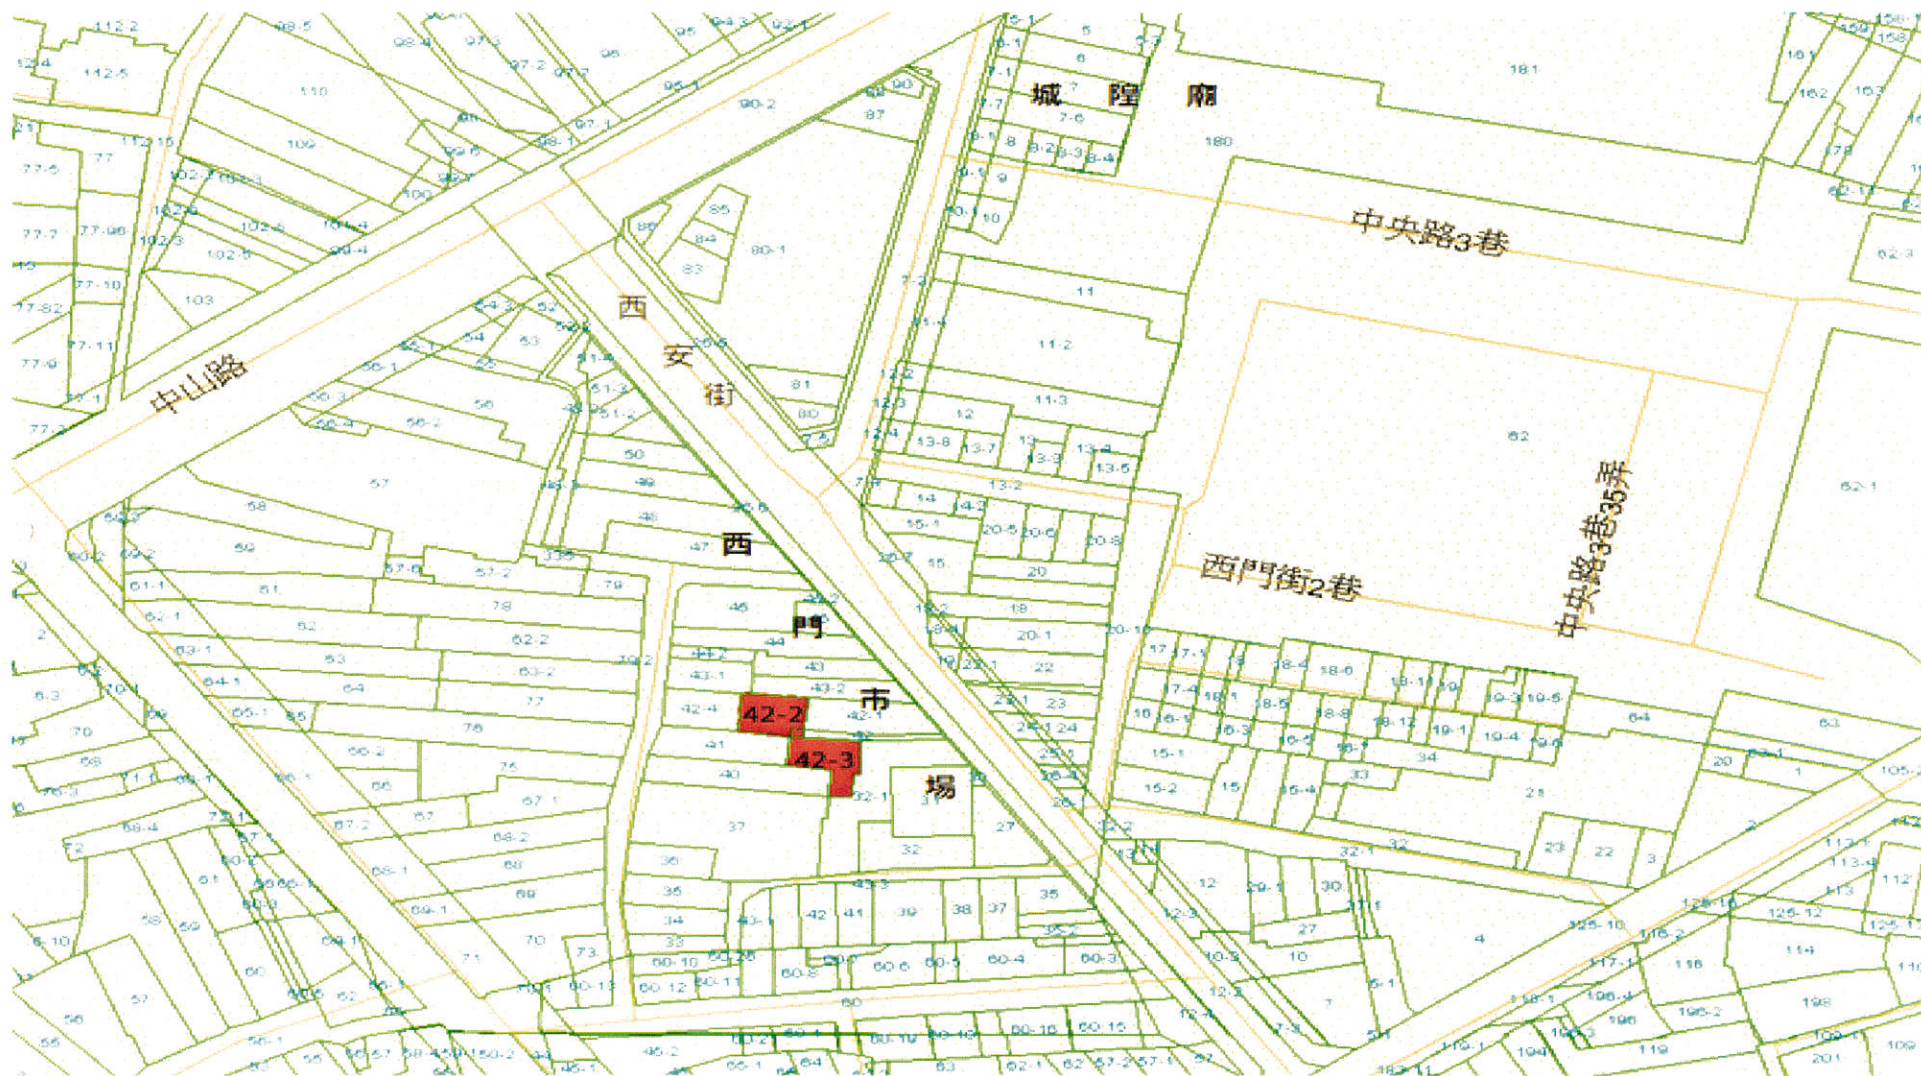

參考資料：

標售土地有關地籍資料，請投標人自行向地政機關查閱並請逕至現場查看，本資料僅供參考。

第 1 標：新竹市民富段 1195 地號市有土地（位於新竹市磐石路與西大路 681 巷交叉口旁）

參考資料：

標售土地有關地籍資料，請投標人自行向地政機關查閱並請逕至現場查看，本資料僅供參考。

第 2 標：新竹市民富段 1195-1 地號市有土地（位於新竹市磐石路與西大路 681 巷交叉口旁）

參考資料：

標售土地有關地籍資料，請投標人自行向地政機關查閱並請逕至現場查看，本資料僅供參考。

第 3 標：新竹市光華段 1564-1 地號市有土地（位於新竹市北大路 84 巷 7 號後方）

參考資料：

標售土地有關地籍資料，請投標人自行向地政機關查閱並請逕至現場查看，本資料僅供參考。

第 4 標：新竹市西門段 1 小段 42-2、42-3、42-5 地號等 3 筆市有土地（位於新竹市西安街 19 號及 21 號後方）

參考資料：

標售土地有關地籍資料，請投標人自行向地政機關查閱並請逕至現場查看，本資料僅供參考。

第 5 標：新竹市東山段 1 小段 22 地號市有土地（位於新竹市學府路 441 巷 7 弄與光復路二段 393 巷 4 弄交叉口）

系統圖資僅供參考，比例尺：1/500

參考資料：

標售土地有關地籍資料，請投標人自行向地政機關查閱並請逕至現場查看，本資料僅供參考。

第 6 標：新竹南華段 498 及 499 地號等 2 筆市有土地（位於新竹市尚濱路上，南華國中對面空地）

參考資料：

標售土地有關地籍資料，請投標人自行向地政機關查閱並請逕至現場查看，本資料僅供參考。

第 7 標：新竹市南門段 1 小段 69、70、70-1 及 84 地號等 4 筆市有土地及其上建物（位於新竹市武昌街 30 號）

參考資料：

標售土地有關地籍資料，請投標人自行向地政機關查閱並請逕至現場查看，本資料僅供參考。

第 8 標：新竹市南門段二小段 310-12 地號市有土地（位於新竹市西大路 332 號）。