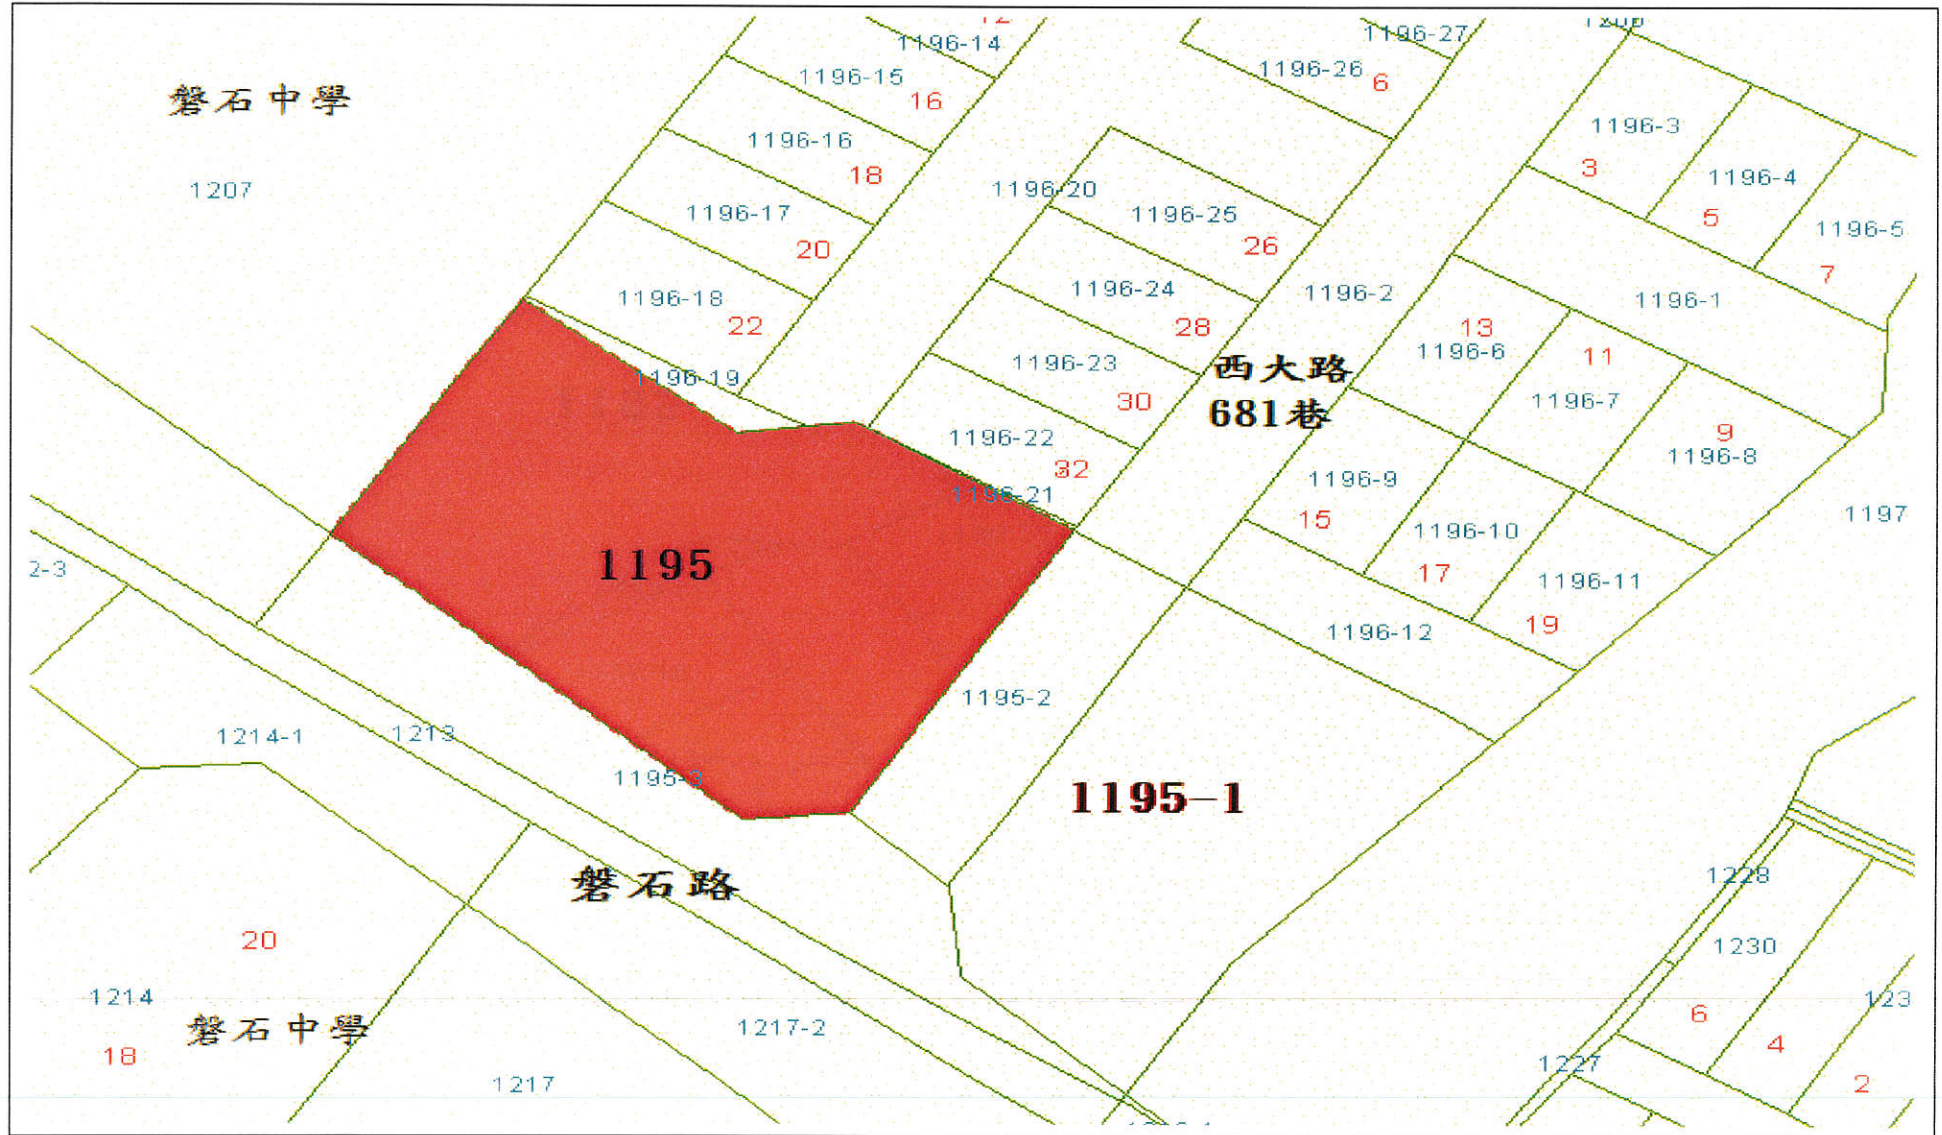

參考資料：

標售土地有關地籍資料，請投標人自行向地政機關查閱並請逕至現場查看，本資料僅供參考。

第 1 標：新竹市民富段 1195 地號市有土地（位於新竹市磐石路與西大路 681 巷交叉口旁）

參考資料：

標售土地有關地籍資料，請投標人自行向地政機關查閱並請逕至現場查看，本資料僅供參考。

第 2 標：新竹市民富段 1195-1 地號市有土地（位於新竹市磐石路與西大路 681 巷交叉口旁）

參考資料：

標售土地有關地籍資料，請投標人自行向地政機關查閱並請逕至現場查看，本資料僅供參考。

第 3 標：新竹市光華段 1564-1 地號市有土地（位於新竹市北大路 84 巷 7 號後方）

參考資料：

標售土地有關地籍資料，請投標人自行向地政機關查閱並請逕至現場查看，本資料僅供參考。

第 4 標：新竹市西門段 1 小段 42-2、42-3、42-5 地號等 3 筆市有土地（位於新竹市西安街 19 號及 21 號後方）

參考資料：

標售土地有關地籍資料，請投標人自行向地政機關查閱並請逕至現場查看，本資料僅供參考。

第 5 標：新竹市東山段 1 小段 22 地號市有土地（位於新竹市學府路 441 巷 7 弄與光復路二段 393 巷 4 弄交叉口）

系統圖資僅供參考，比例尺：1/500

參考資料：

標售土地有關地籍資料，請投標人自行向地政機關查閱並請逕至現場查看，本資料僅供參考。

第 6 標：新竹南華段 498 及 499 地號等 2 筆市有土地（位於新竹市尚濱路上，南華國中對面空地）

參考資料：

標售土地有關地籍資料，請投標人自行向地政機關查閱並請逕至現場查看，本資料僅供參考。

第 7 標：新竹市南門段 1 小段 69、70、70-1 及 84 地號等 4 筆市有土地及其上建物（位於新竹市武昌街 30 號）

參考資料：

標售土地有關地籍資料，請投標人自行向地政機關查閱並請逕至現場查看，本資料僅供參考。

第 8 標：新竹市南門段二小段 310-12 地號市有土地（位於新竹市西大路 332 號）。