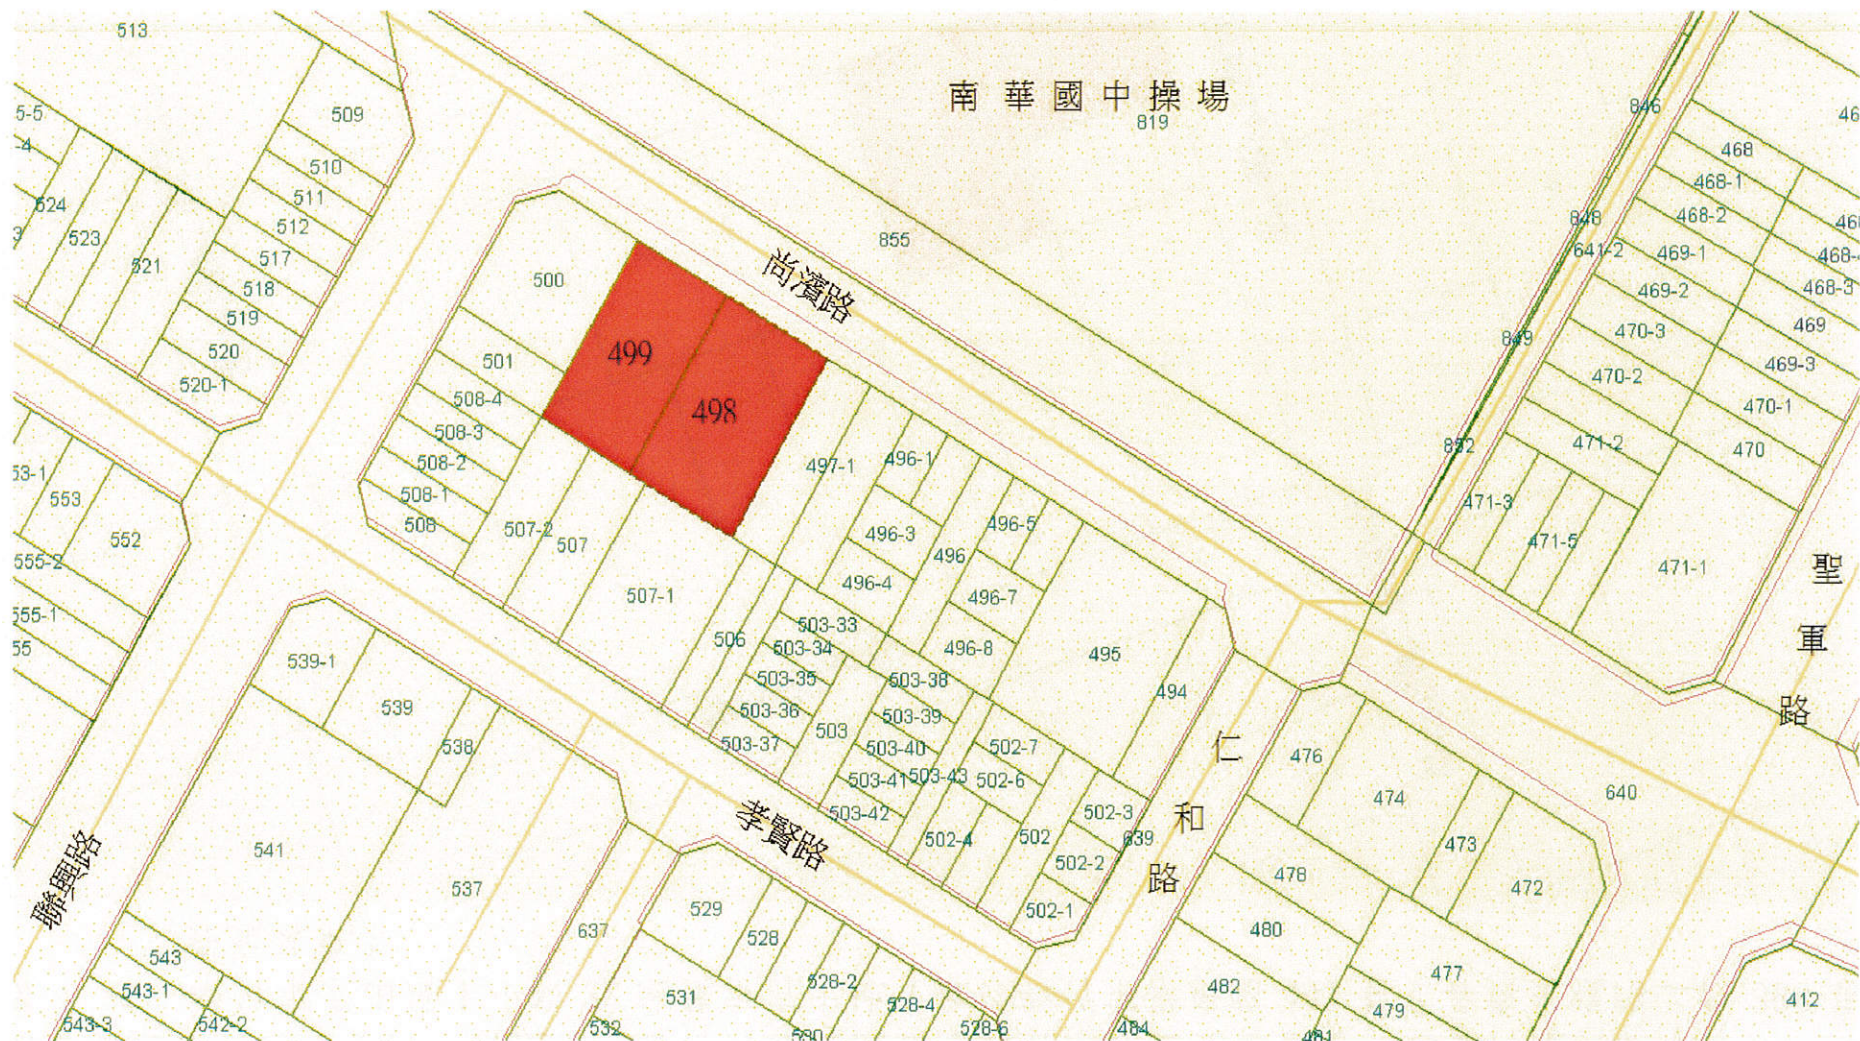

參考資料：

標售土地有關地籍資料，請投標人自行向地政機關查閱並請逕至現場查看，本資料僅供參考。

第 1 標：新竹市民富段 1195 地號市有土地（位於新竹市磐石路與西大路 681 巷交叉口旁）

參考資料：

標售土地有關地籍資料，請投標人自行向地政機關查閱並請逕至現場查看，本資料僅供參考。

第 2 標：新竹市民富段 1195-1 地號市有土地（位於新竹市磐石路與西大路 681 巷交叉口旁）

參考資料：

標售土地有關地籍資料，請投標人自行向地政機關查閱並請逕至現場查看，本資料僅供參考。

第 3 標：新竹市光華段 1564-1 地號市有土地（位於新竹市北大路 84 巷 7 號後方）

參考資料：

標售土地有關地籍資料，請投標人自行向地政機關查閱並請逕至現場查看，本資料僅供參考。

第 4 標：新竹市西門段 1 小段 42-2、42-3、42-5 地號等 3 筆市有土地（位於新竹市西安街 19 號及 21 號後方）

參考資料：

標售土地有關地籍資料，請投標人自行向地政機關查閱並請逕至現場查看，本資料僅供參考。

第 5 標：新竹市東山段 1 小段 22 地號市有土地（位於新竹市學府路 441 巷 7 弄與光復路二段 393 巷 4 弄交叉口）

系統圖資僅供參考，比例尺：1/500

參考資料：

標售土地有關地籍資料，請投標人自行向地政機關查閱並請逕至現場查看，本資料僅供參考。

第 6 標：新竹南華段 498 及 499 地號等 2 筆市有土地（位於新竹市尚濱路上，南華國中對面空地）

參考資料：

標售土地有關地籍資料，請投標人自行向地政機關查閱並請逕至現場查看，本資料僅供參考。

第 7 標：新竹市南門段 1 小段 69、70、70-1 及 84 地號等 4 筆市有土地及其上建物（位於新竹市武昌街 30 號）

參考資料：

標售土地有關地籍資料，請投標人自行向地政機關查閱並請逕至現場查看，本資料僅供參考。

第 8 標：新竹市南門段二小段 310-12 地號市有土地（位於新竹市西大路 332 號）。