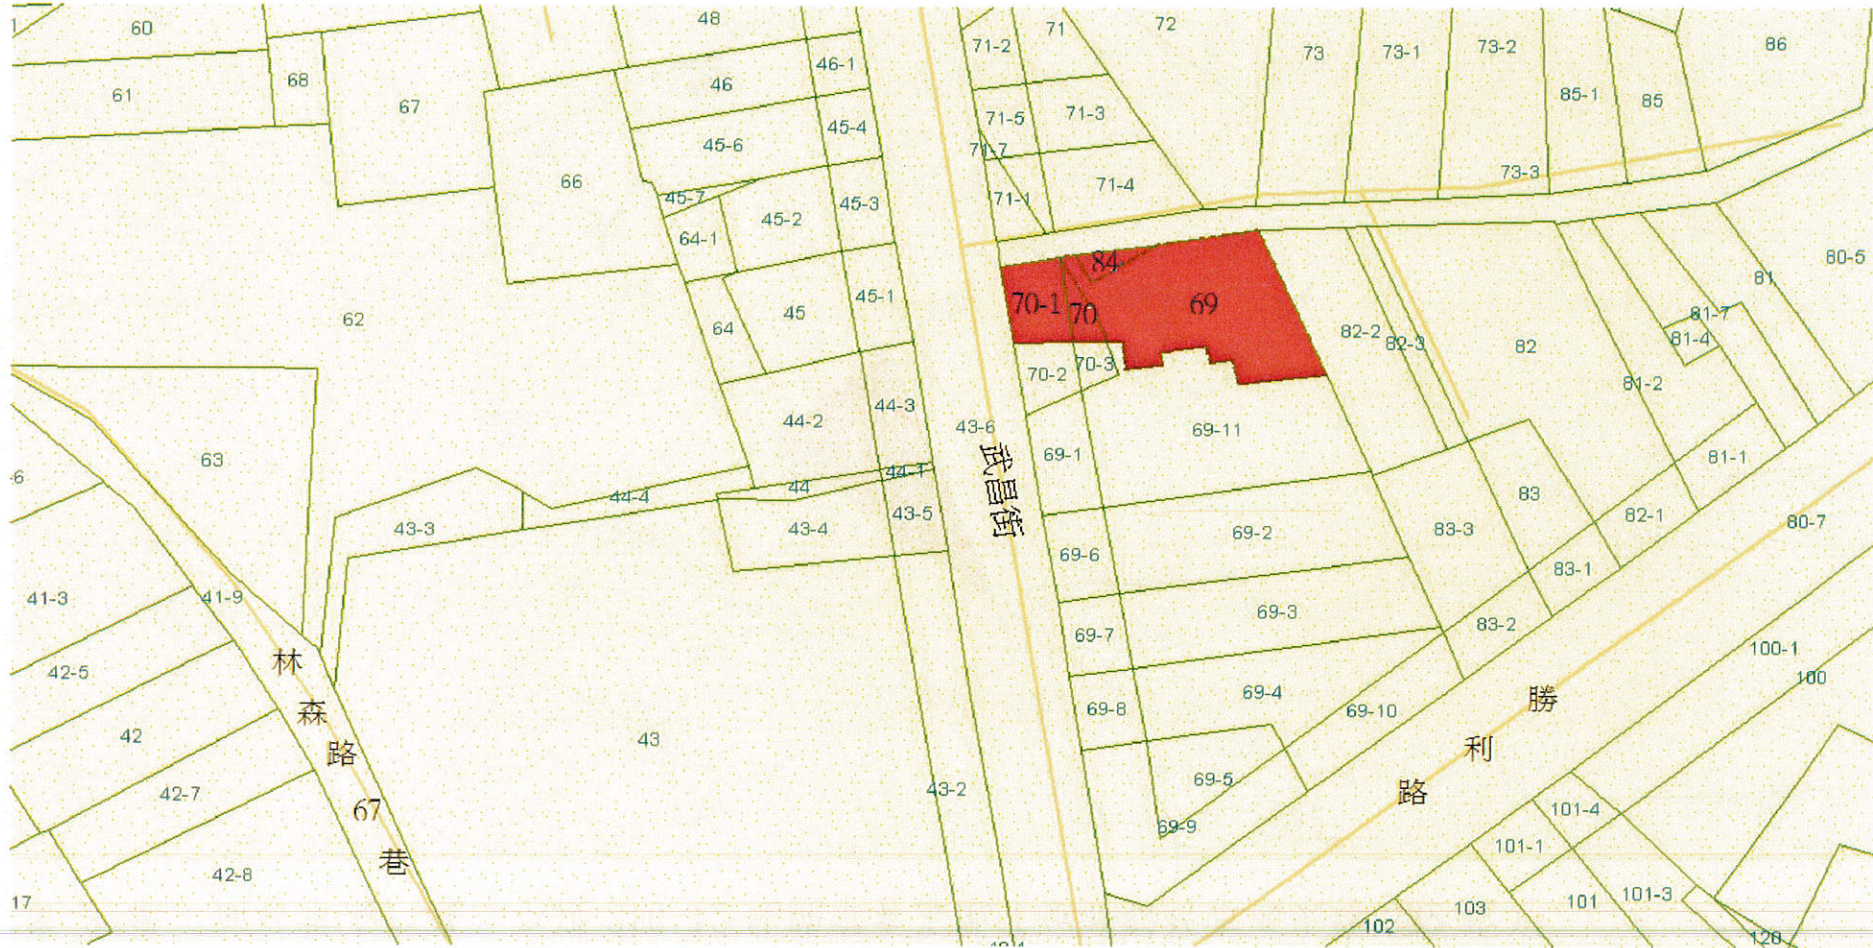

參考資料：

標售土地有關地籍資料，請投標人自行向地政機關查閱並請逕至現場查看，本資料僅供參考。

第 1 標：新竹市民富段 1195 地號市有土地（位於新竹市磐石路與西大路 681 巷交叉口旁）

參考資料：

標售土地有關地籍資料，請投標人自行向地政機關查閱並請逕至現場查看，本資料僅供參考。

第 2 標：新竹市民富段 1195-1 地號市有土地（位於新竹市磐石路與西大路 681 巷交叉口旁）

參考資料：

標售土地有關地籍資料，請投標人自行向地政機關查閱並請逕至現場查看，本資料僅供參考。

第 3 標：新竹市光華段 1564-1 地號市有土地（位於新竹市北大路 84 巷 7 號後方）

參考資料：

標售土地有關地籍資料，請投標人自行向地政機關查閱並請逕至現場查看，本資料僅供參考。

第 4 標：新竹市西門段 1 小段 42-2、42-3、42-5 地號等 3 筆市有土地（位於新竹市西安街 19 號及 21 號後方）

參考資料：

標售土地有關地籍資料，請投標人自行向地政機關查閱並請逕至現場查看，本資料僅供參考。

第 5 標：新竹市東山段 1 小段 22 地號市有土地（位於新竹市學府路 441 巷 7 弄與光復路二段 393 巷 4 弄交叉口）

系統圖資僅供參考，比例尺：1/500

參考資料：

標售土地有關地籍資料，請投標人自行向地政機關查閱並請逕至現場查看，本資料僅供參考。

第 6 標：新竹南華段 498 及 499 地號等 2 筆市有土地（位於新竹市尚濱路上，南華國中對面空地）

參考資料：

標售土地有關地籍資料，請投標人自行向地政機關查閱並請逕至現場查看，本資料僅供參考。

第 7 標：新竹市南門段 1 小段 69、70、70-1 及 84 地號等 4 筆市有土地及其上建物（位於新竹市武昌街 30 號）

參考資料：

標售土地有關地籍資料，請投標人自行向地政機關查閱並請逕至現場查看，本資料僅供參考。

第 8 標：新竹市南門段二小段 310-12 地號市有土地（位於新竹市西大路 332 號）。