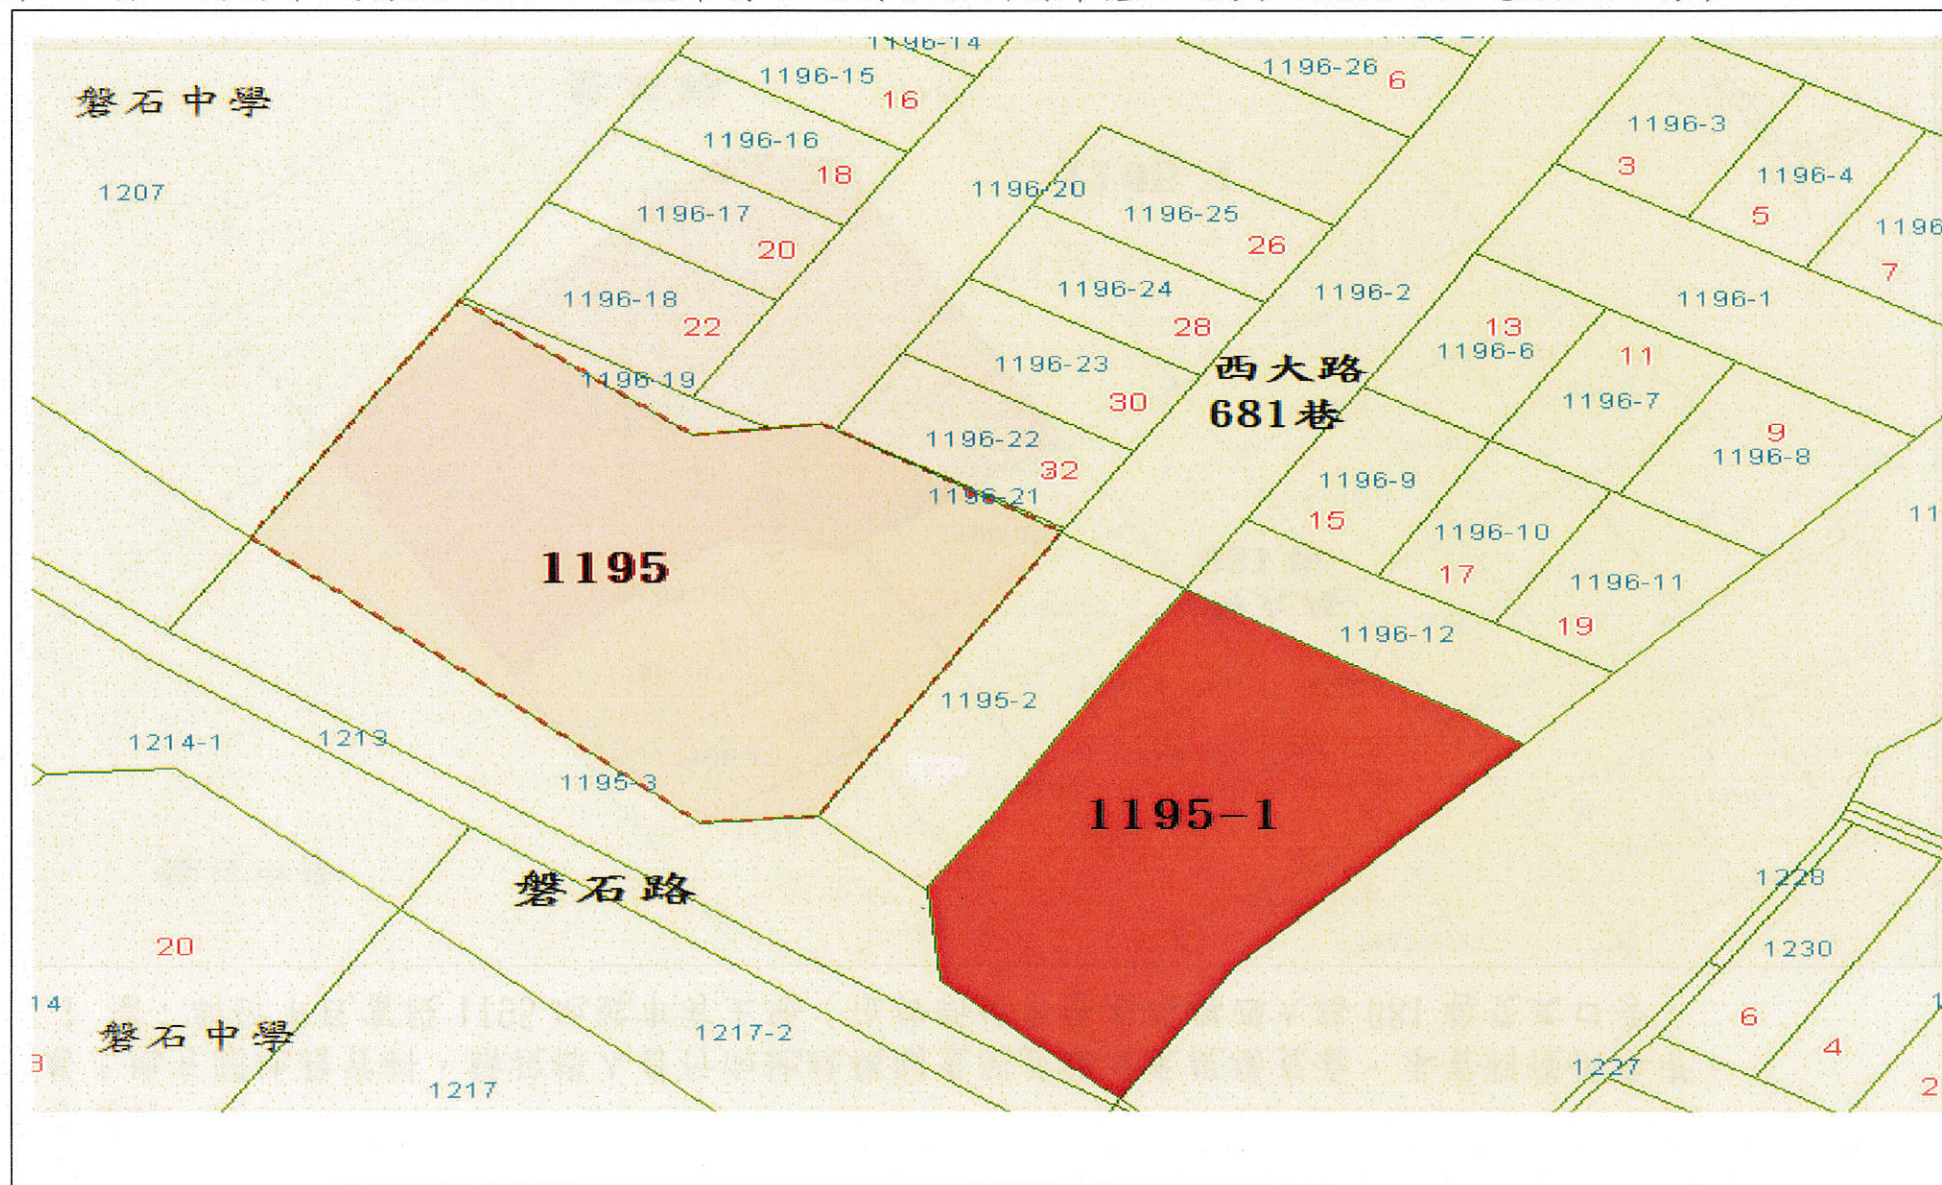

參考資料：

標售土地有關地籍資料，請投標人自行向地政機關查閱並請逕至現場查看，本資料僅供參考。

第 1 標：新竹市民富段 1195 地號市有土地（位於新竹市磐石路與西大路 681 巷交叉口旁）

參考資料：

標售土地有關地籍資料，請投標人自行向地政機關查閱並請逕至現場查看，本資料僅供參考。

第 2 標：新竹市民富段 1195-1 地號市有土地（位於新竹市磐石路與西大路 681 巷交叉口旁）

參考資料：

標售土地有關地籍資料，請投標人自行向地政機關查閱並請逕至現場查看，本資料僅供參考。

第 3 標：新竹市光華段 1564-1 地號市有土地（位於新竹市北大路 84 巷 7 號後方）

參考資料：

標售土地有關地籍資料，請投標人自行向地政機關查閱並請逕至現場查看，本資料僅供參考。

第 4 標：新竹市西門段 1 小段 42-2、42-3、42-5 地號等 3 筆市有土地（位於新竹市西安街 19 號及 21 號後方）

參考資料：

標售土地有關地籍資料，請投標人自行向地政機關查閱並請逕至現場查看，本資料僅供參考。

第 5 標：新竹市東山段 1 小段 22 地號市有土地（位於新竹市學府路 441 巷 7 弄與光復路二段 393 巷 4 弄交叉口）

系統圖資僅供參考，比例尺：1/500

參考資料：

標售土地有關地籍資料，請投標人自行向地政機關查閱並請逕至現場查看，本資料僅供參考。

第 6 標：新竹南華段 498 及 499 地號等 2 筆市有土地（位於新竹市尚濱路上，南華國中對面空地）

參考資料：

標售土地有關地籍資料，請投標人自行向地政機關查閱並請逕至現場查看，本資料僅供參考。

第 7 標：新竹市南門段 1 小段 69、70、70-1 及 84 地號等 4 筆市有土地及其上建物（位於新竹市武昌街 30 號）

參考資料：

標售土地有關地籍資料，請投標人自行向地政機關查閱並請逕至現場查看，本資料僅供參考。

第 8 標：新竹市南門段二小段 310-12 地號市有土地（位於新竹市西大路 332 號）。