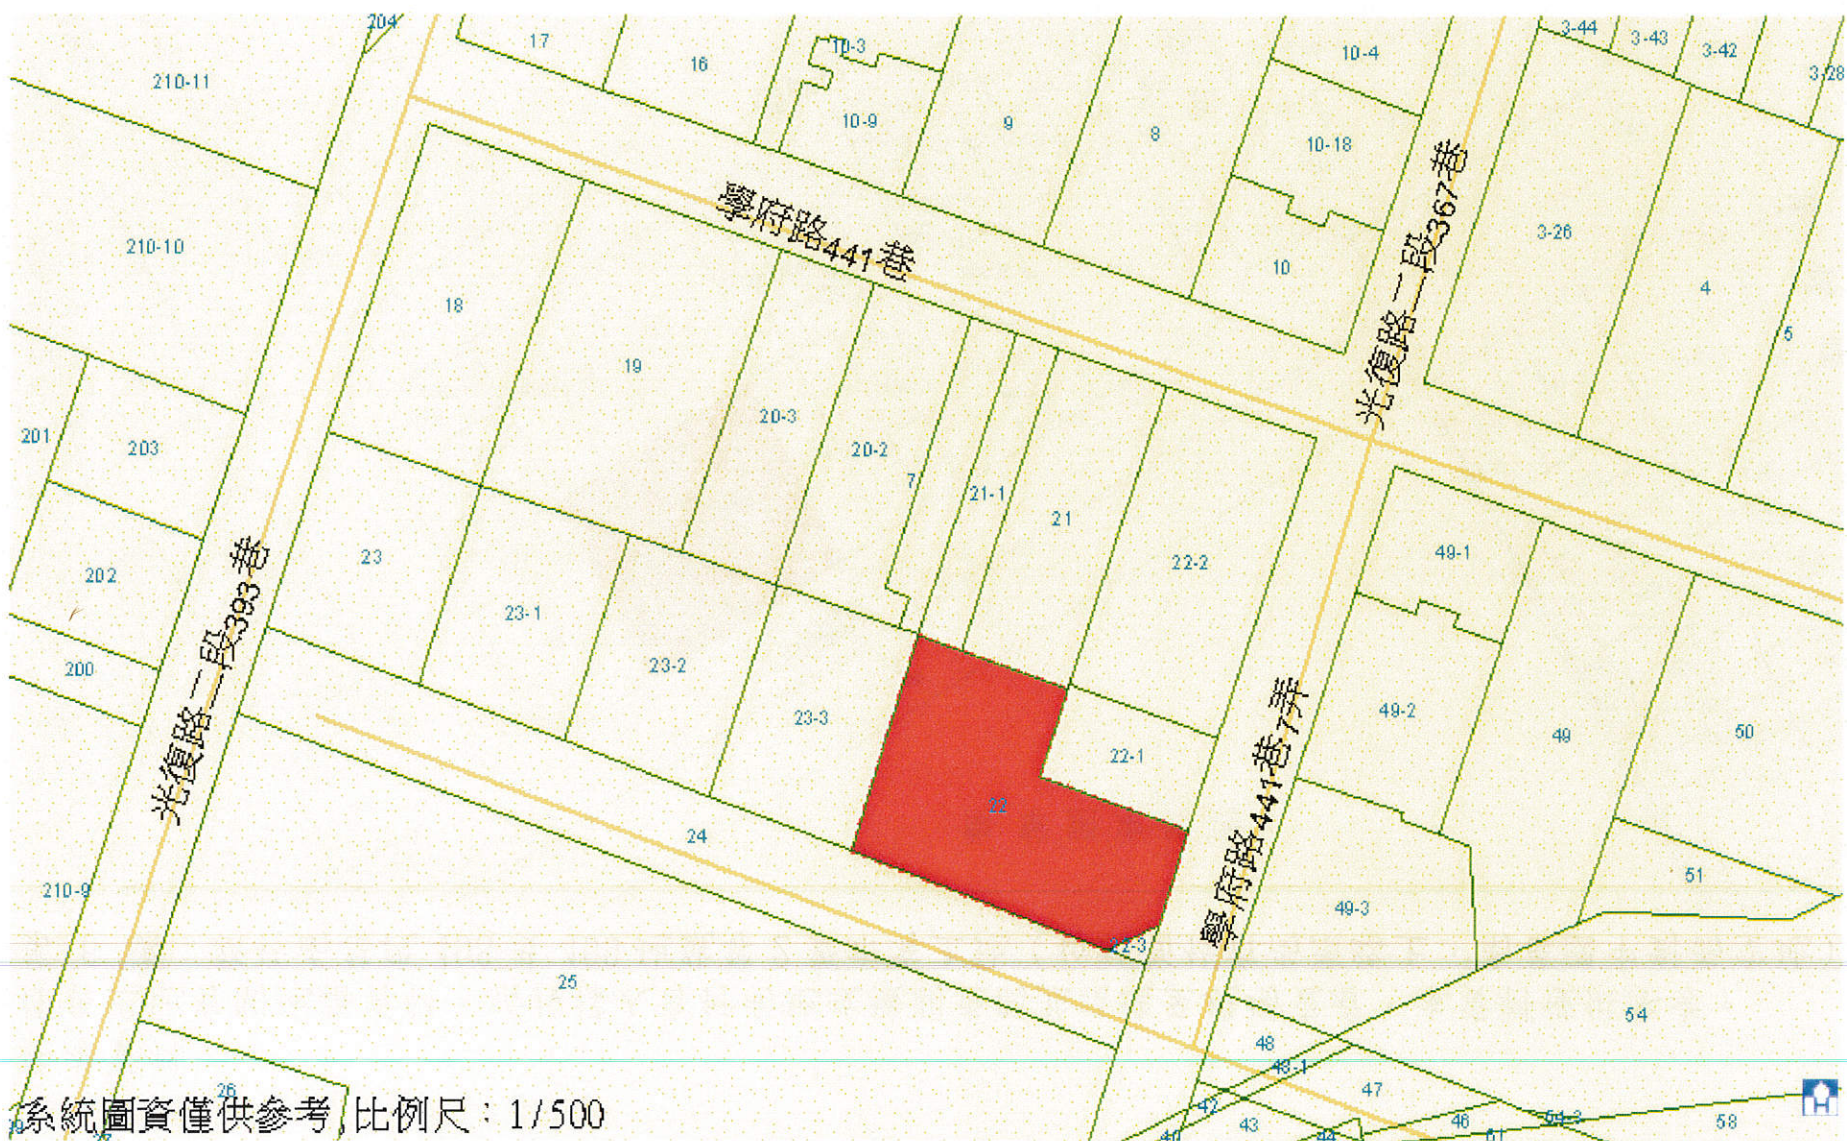

參考資料：

標售土地有關地籍資料，請投標人自行向地政機關查閱並請逕至現場查看，本資料僅供參考。

第 1 標：新竹市民富段 1195 地號市有土地（位於新竹市磐石路與西大路 681 巷交叉口旁）

參考資料：

標售土地有關地籍資料，請投標人自行向地政機關查閱並請逕至現場查看，本資料僅供參考。

第 2 標：新竹市民富段 1195-1 地號市有土地（位於新竹市磐石路與西大路 681 巷交叉口旁）

參考資料：

標售土地有關地籍資料，請投標人自行向地政機關查閱並請逕至現場查看，本資料僅供參考。

第 3 標：新竹市光華段 1564-1 地號市有土地（位於新竹市北大路 84 巷 7 號後方）

參考資料：

標售土地有關地籍資料，請投標人自行向地政機關查閱並請逕至現場查看，本資料僅供參考。

第 4 標：新竹市西門段 1 小段 42-2、42-3、42-5 地號等 3 筆市有土地（位於新竹市西安街 19 號及 21 號後方）

參考資料：

標售土地有關地籍資料，請投標人自行向地政機關查閱並請逕至現場查看，本資料僅供參考。

第 5 標：新竹市東山段 1 小段 22 地號市有土地（位於新竹市學府路 441 巷 7 弄與光復路二段 393 巷 4 弄交叉口）

系統圖資僅供參考，比例尺：1/500

參考資料：

標售土地有關地籍資料，請投標人自行向地政機關查閱並請逕至現場查看，本資料僅供參考。

第 6 標：新竹南華段 498 及 499 地號等 2 筆市有土地（位於新竹市尚濱路上，南華國中對面空地）

參考資料：

標售土地有關地籍資料，請投標人自行向地政機關查閱並請逕至現場查看，本資料僅供參考。

第 7 標：新竹市南門段 1 小段 69、70、70-1 及 84 地號等 4 筆市有土地及其上建物（位於新竹市武昌街 30 號）

參考資料：

標售土地有關地籍資料，請投標人自行向地政機關查閱並請逕至現場查看，本資料僅供參考。

第 8 標：新竹市南門段二小段 310-12 地號市有土地（位於新竹市西大路 332 號）。