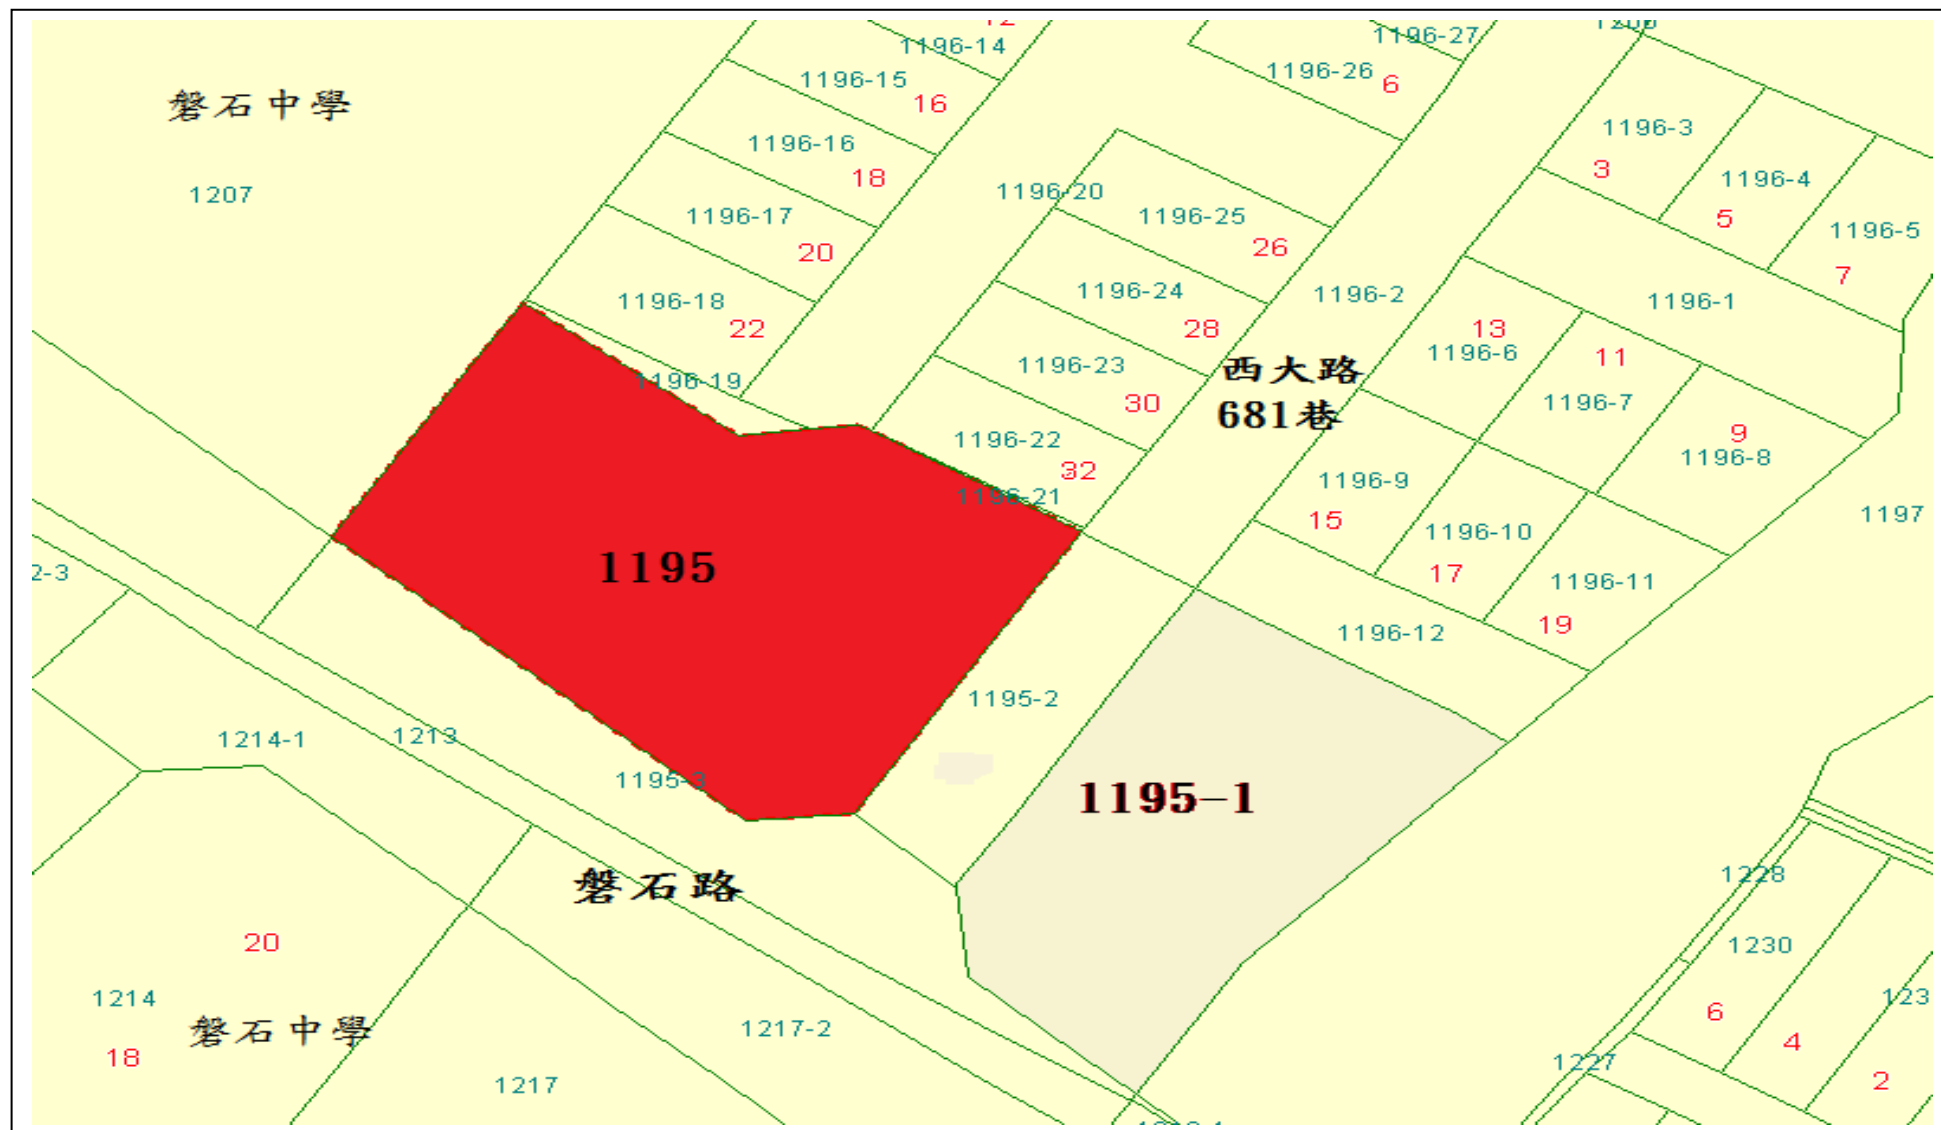

參考資料：

標售土地有關地籍資料，請投標人自行向地政機關查閱並請逕至現場查看，本資料僅供參考。

第 1 標：新竹市民富段 1195 地號市有土地（位於新竹市磐石路與西大路 681 巷交叉口旁）

參考資料：

標售土地有關地籍資料，請投標人自行向地政機關查閱並請逕至現場查看，本資料僅供參考。

第 2 標：新竹市民富段 1195-1 地號市有土地（位於新竹市磐石路與西大路 681 巷交叉口旁）

參考資料：

標售土地有關地籍資料，請投標人自行向地政機關查閱並請逕至現場查看，本資料僅供參考。

第 3 標：新竹市光華段 1564-1 地號市有土地（位於新竹市北大路 84 巷 7 號後方）

參考資料：

標售土地有關地籍資料，請投標人自行向地政機關查閱並請逕至現場查看，本資料僅供參考。

第 4 標：新竹市西門段 1 小段 42-2、42-3、42-5 地號等 3 筆市有土地（位於新竹市西安街 19 號及 21 號後方）

參考資料：

標售土地有關地籍資料，請投標人自行向地政機關查閱並請逕至現場查看，本資料僅供參考。

第 5 標：新竹市東山段 1 小段 22 地號市有土地（位於新竹市學府路 441 巷 7 弄與光復路二段 393 巷 4 弄交叉口）

系統圖資僅供參考，比例尺：1/500

參考資料：

標售土地有關地籍資料，請投標人自行向地政機關查閱並請逕至現場查看，本資料僅供參考。

第 6 標：新竹市南門段二小段 310-12 地號市有土地（位於新竹市西大路 332 號）。