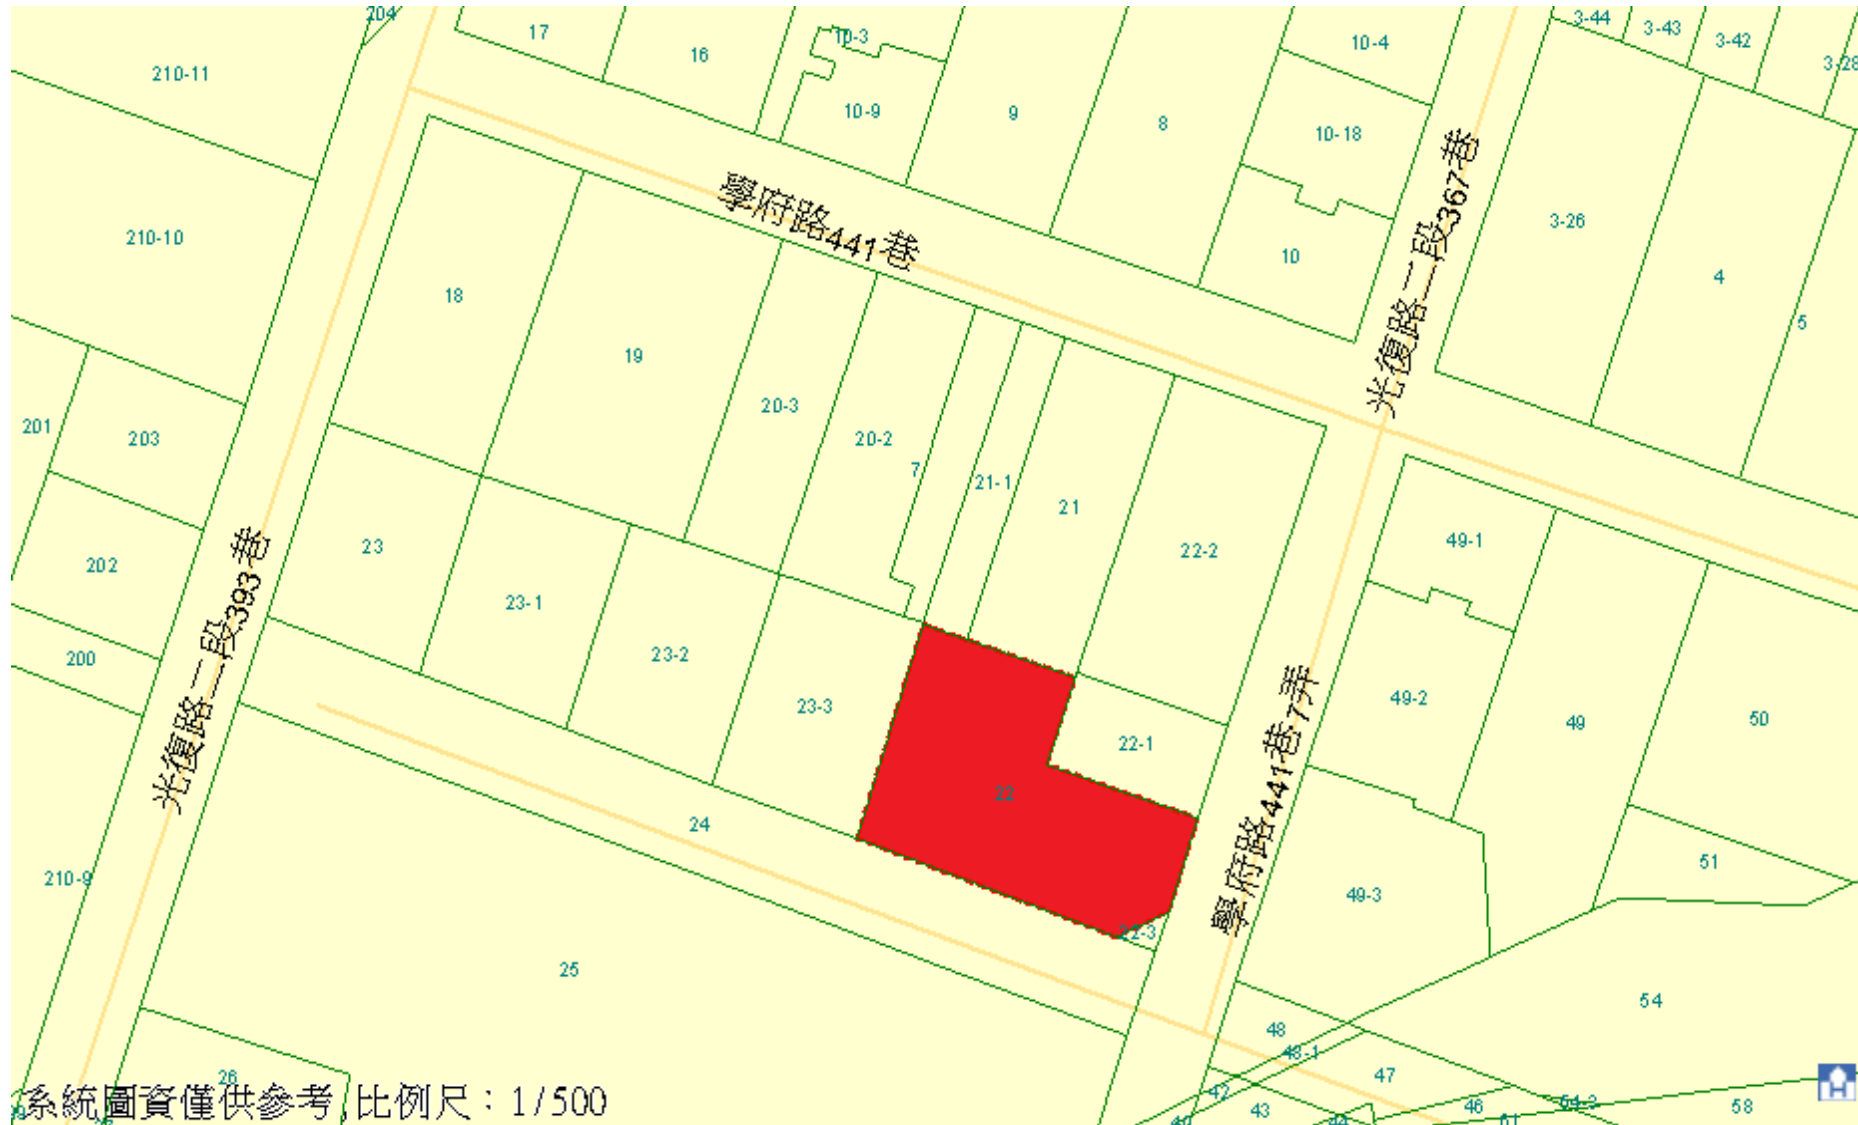

參考資料：

標售土地有關地籍資料，請投標人自行向地政機關查閱並請逕至現場查看，本資料僅供參考。

第 1 標：新竹市民富段 1195 地號市有土地（位於新竹市磐石路與西大路 681 巷交叉口旁）

參考資料：

標售土地有關地籍資料，請投標人自行向地政機關查閱並請逕至現場查看，本資料僅供參考。

第 2 標：新竹市民富段 1195-1 地號市有土地（位於新竹市磐石路與西大路 681 巷交叉口旁）

參考資料：

標售土地有關地籍資料，請投標人自行向地政機關查閱並請逕至現場查看，本資料僅供參考。

第 3 標：新竹市光華段 1564-1 地號市有土地（位於新竹市北大路 84 巷 7 號後方）

參考資料：

標售土地有關地籍資料，請投標人自行向地政機關查閱並請逕至現場查看，本資料僅供參考。

第 4 標：新竹市西門段 1 小段 42-2、42-3、42-5 地號等 3 筆市有土地（位於新竹市西安街 19 號及 21 號後方）

參考資料：

標售土地有關地籍資料，請投標人自行向地政機關查閱並請逕至現場查看，本資料僅供參考。

第 5 標：新竹市東山段 1 小段 22 地號市有土地（位於新竹市學府路 441 巷 7 弄與光復路二段 393 巷 4 弄交叉口）

系統圖資僅供參考，比例尺：1/500

參考資料：

標售土地有關地籍資料，請投標人自行向地政機關查閱並請逕至現場查看，本資料僅供參考。

第 6 標：新竹市南門段二小段 310-12 地號市有土地（位於新竹市西大路 332 號）。