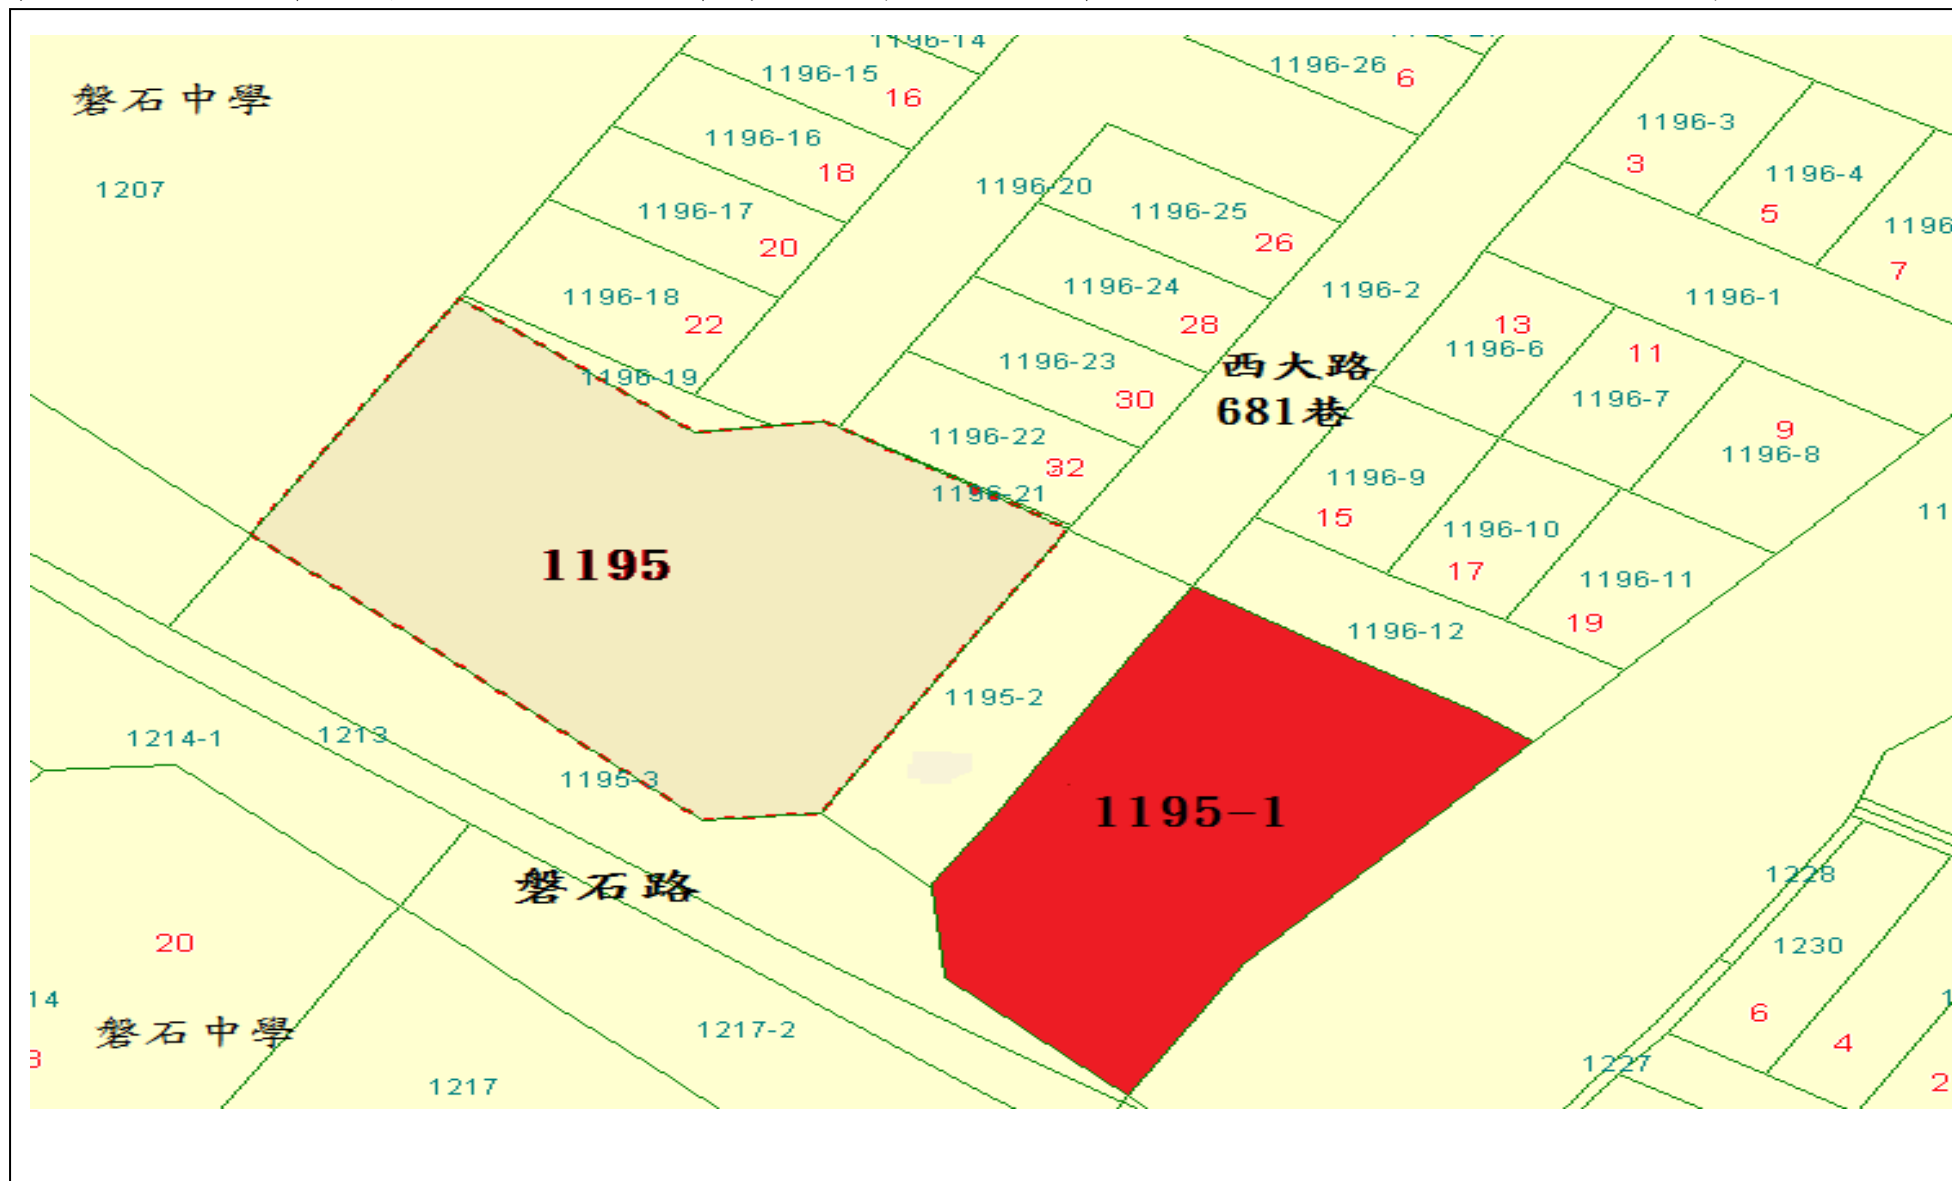

參考資料：

標售土地有關地籍資料，請投標人自行向地政機關查閱並請逕至現場查看，本資料僅供參考。

第 1 標：新竹市民富段 1195 地號市有土地（位於新竹市磐石路與西大路 681 巷交叉口旁）

參考資料：

標售土地有關地籍資料，請投標人自行向地政機關查閱並請逕至現場查看，本資料僅供參考。

第 2 標：新竹市民富段 1195-1 地號市有土地（位於新竹市磐石路與西大路 681 巷交叉口旁）

參考資料：

標售土地有關地籍資料，請投標人自行向地政機關查閱並請逕至現場查看，本資料僅供參考。

第 3 標：新竹市光華段 1564-1 地號市有土地（位於新竹市北大路 84 巷 7 號後方）

參考資料：

標售土地有關地籍資料，請投標人自行向地政機關查閱並請逕至現場查看，本資料僅供參考。

第 4 標：新竹市西門段 1 小段 42-2、42-3、42-5 地號等 3 筆市有土地（位於新竹市西安街 19 號及 21 號後方）

參考資料：

標售土地有關地籍資料，請投標人自行向地政機關查閱並請逕至現場查看，本資料僅供參考。

第 5 標：新竹市東山段 1 小段 22 地號市有土地（位於新竹市學府路 441 巷 7 弄與光復路二段 393 巷 4 弄交叉口）

系統圖資僅供參考，比例尺：1/500

參考資料：

標售土地有關地籍資料，請投標人自行向地政機關查閱並請逕至現場查看，本資料僅供參考。

第 6 標：新竹市南門段二小段 310-12 地號市有土地（位於新竹市西大路 332 號）。