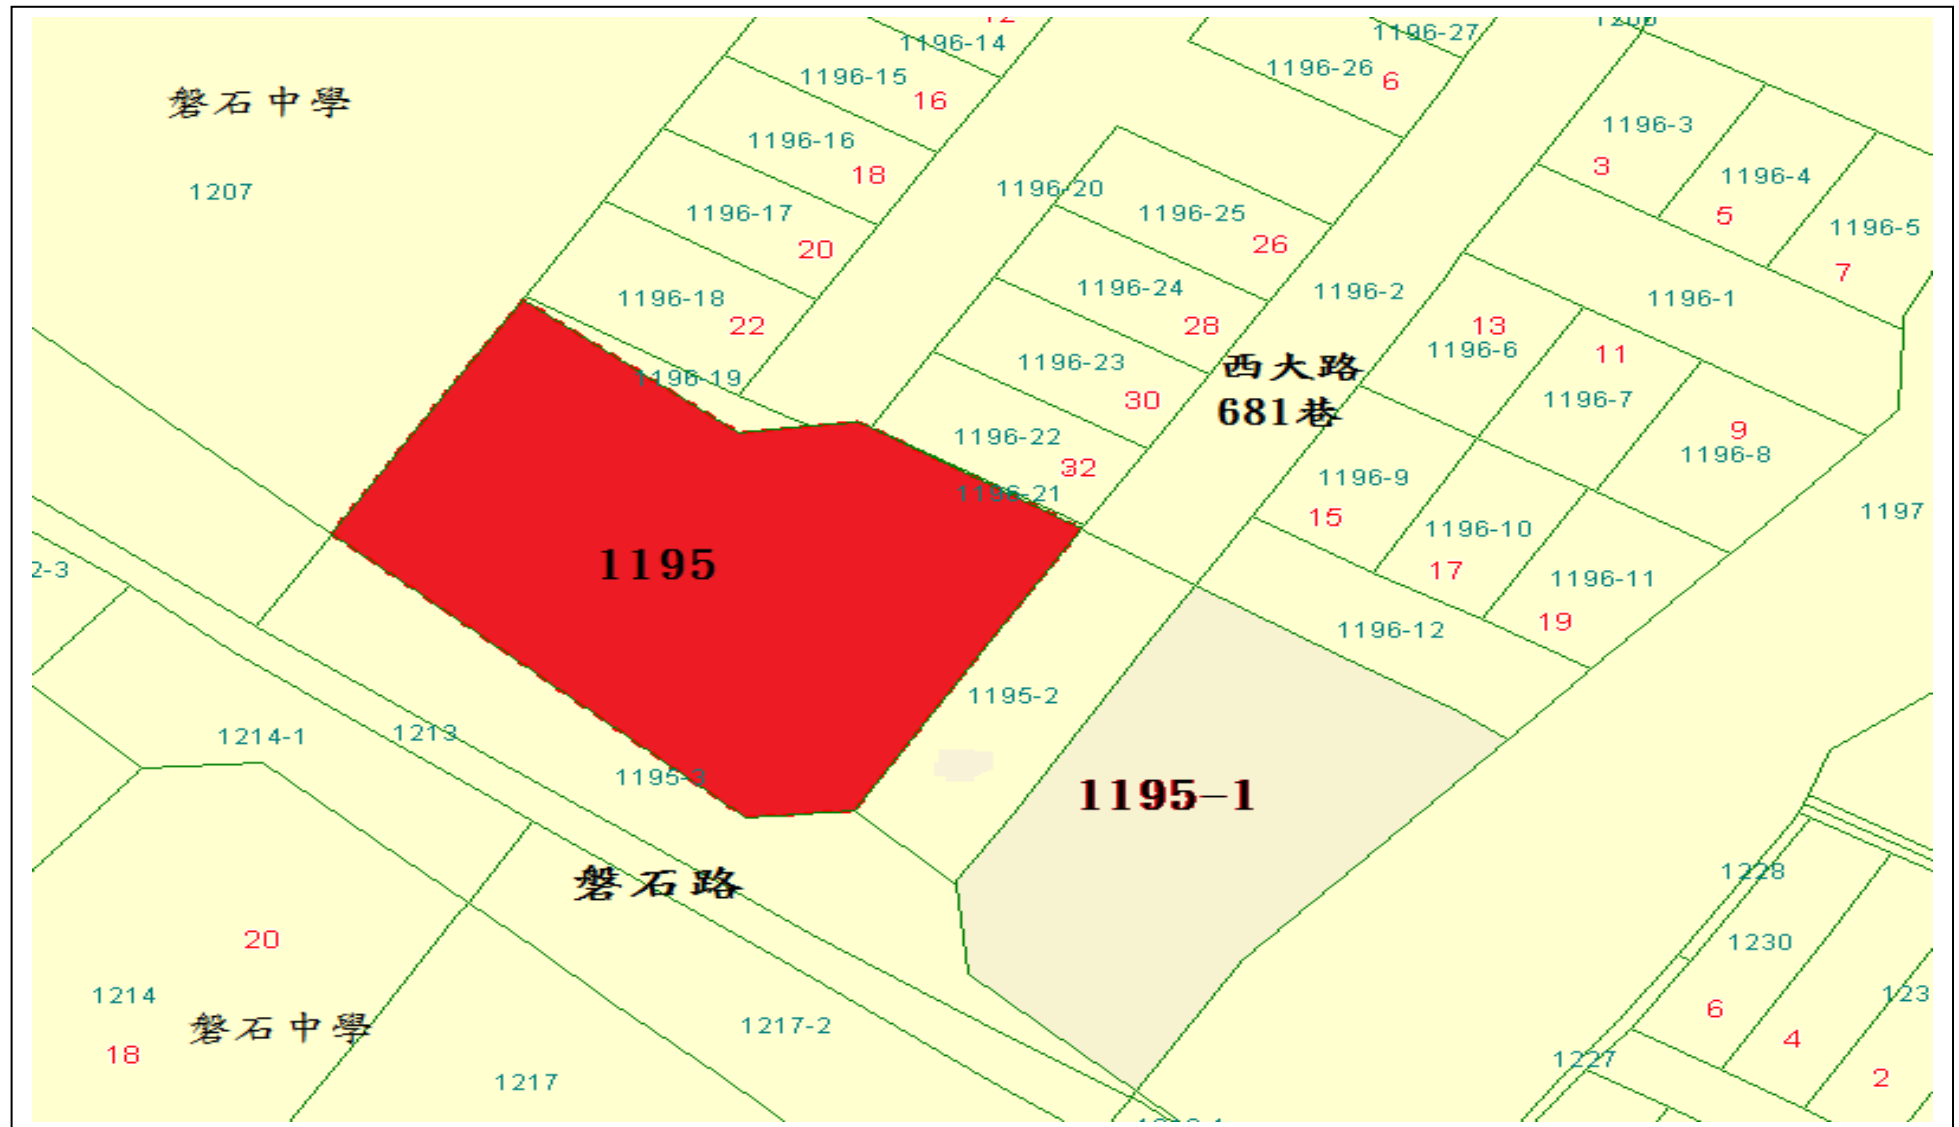

參考資料：

標售土地有關地籍資料，請投標人自行向地政機關查閱並請逕至現場查看，本資料僅供參考。

第 1 標：新竹市民富段 1195 地號市有土地（位於新竹市磐石路與西大路 681 巷交叉口旁）

參考資料：

標售土地有關地籍資料，請投標人自行向地政機關查閱並請逕至現場查看，本資料僅供參考。

第 2 標：新竹市民富段 1195-1 地號市有土地（位於新竹市磐石路與西大路 681 巷交叉口旁）

參考資料：

標售土地有關地籍資料，請投標人自行向地政機關查閱並請逕至現場查看，本資料僅供參考。

第 3 標：新竹市光華段 1564-1 地號市有土地（位於新竹市北大路 84 巷 7 號後方）

參考資料：

標售土地有關地籍資料，請投標人自行向地政機關查閱並請逕至現場查看，本資料僅供參考。

第 4 標：新竹市西門段 1 小段 42-2、42-3、42-5 地號等 3 筆市有土地（位於新竹市西安街 19 號及 21 號後方）

參考資料：

標售土地有關地籍資料，請投標人自行向地政機關查閱並請逕至現場查看，本資料僅供參考。

第 5 標：新竹市東山段 1 小段 22 地號市有土地（位於新竹市學府路 441 巷 7 弄與光復路二段 393 巷 4 弄交叉口）