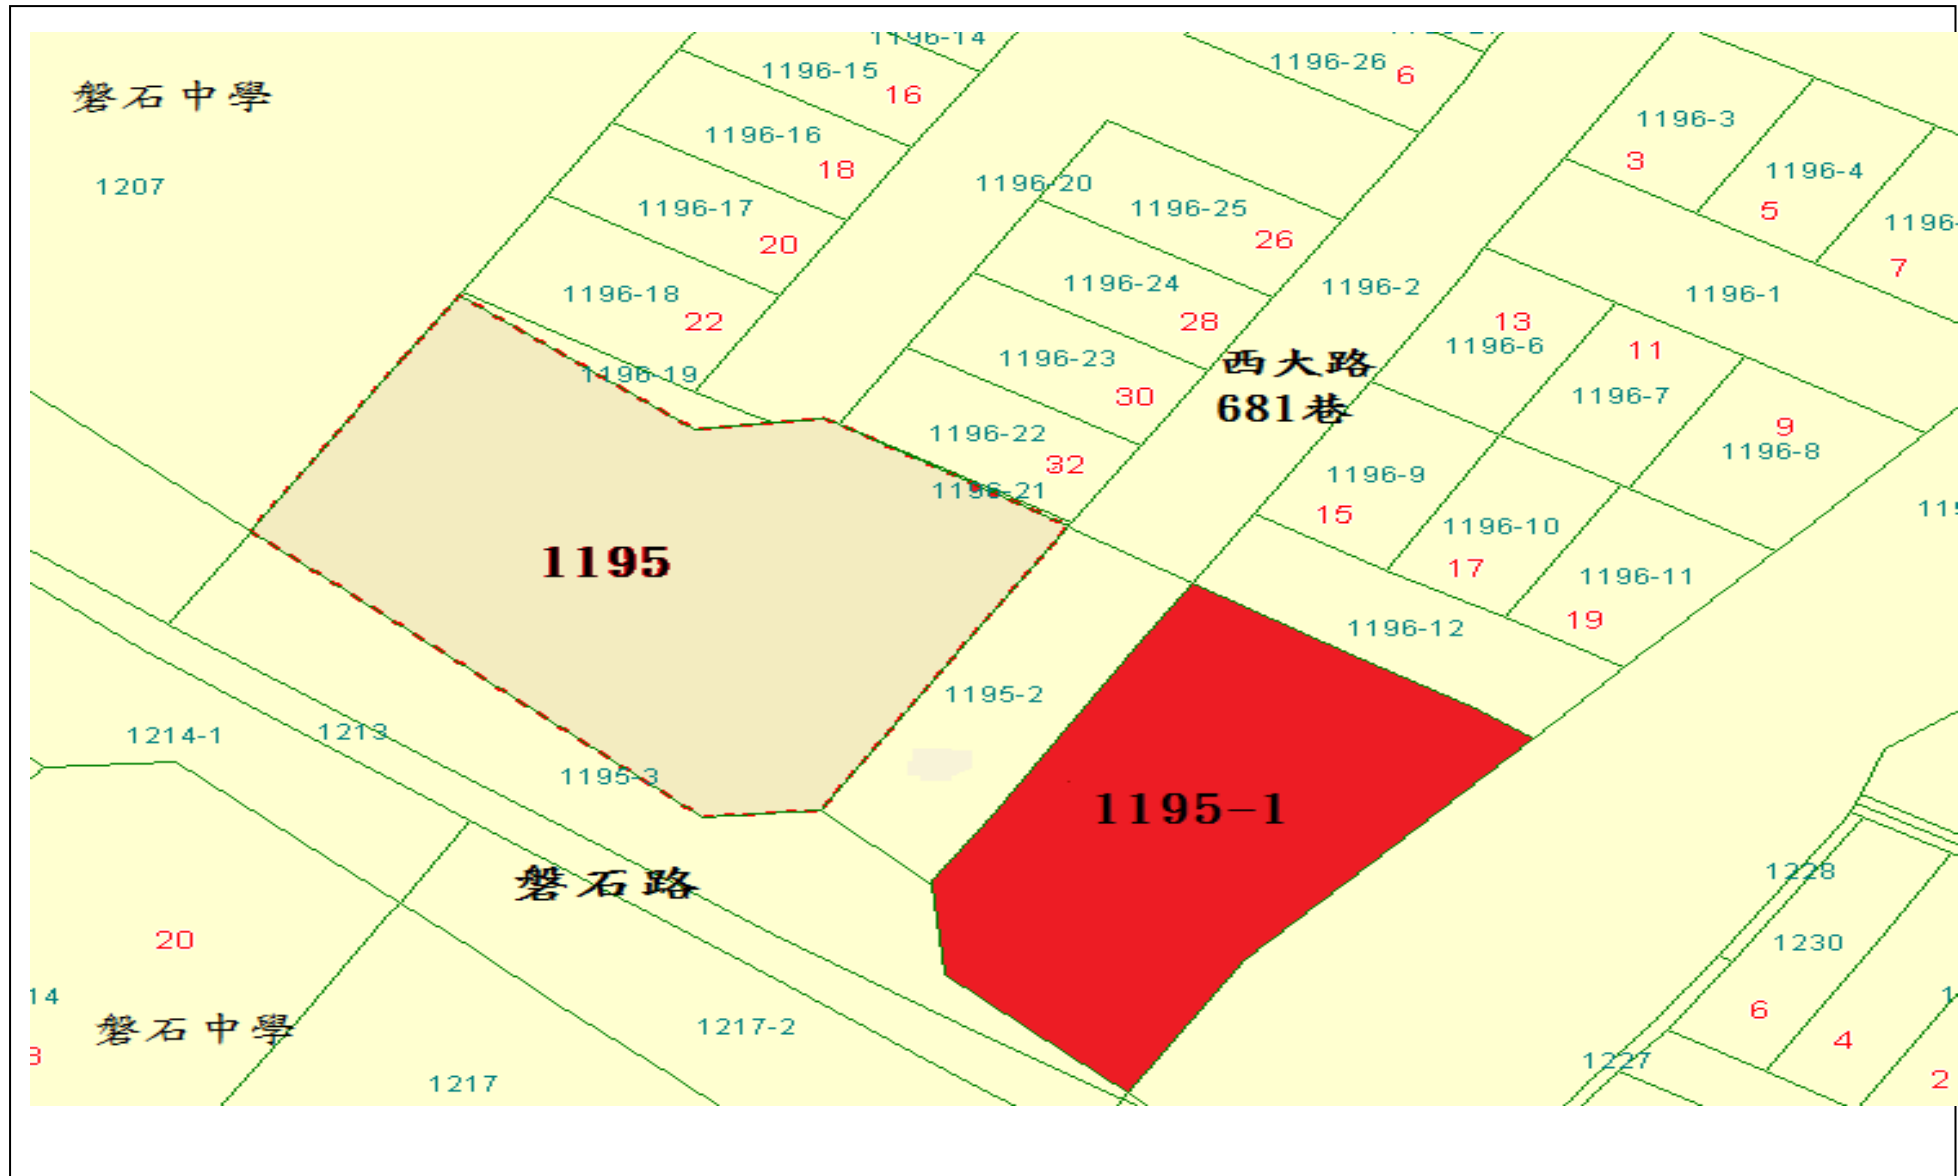

參考資料：

標售土地有關地籍資料，請投標人自行向地政機關查閱並請逕至現場查看，本資料僅供參考。

第 1 標：新竹市民富段 1195 地號市有土地（位於新竹市磐石路與西大路 681 巷交叉口旁）

參考資料：

標售土地有關地籍資料，請投標人自行向地政機關查閱並請逕至現場查看，本資料僅供參考。

第 2 標：新竹市民富段 1195-1 地號市有土地（位於新竹市磐石路與西大路 681 巷交叉口旁）

參考資料：

標售土地有關地籍資料，請投標人自行向地政機關查閱並請逕至現場查看，本資料僅供參考。

第 3 標：新竹市光華段 1564-1 地號市有土地（位於新竹市北大路 84 巷 7 號後方）

參考資料：

標售土地有關地籍資料，請投標人自行向地政機關查閱並請逕至現場查看，本資料僅供參考。

第 4 標：新竹市西門段 1 小段 42-2、42-3、42-5 地號等 3 筆市有土地（位於新竹市西安街 19 號及 21 號後方）

參考資料：

標售土地有關地籍資料，請投標人自行向地政機關查閱並請逕至現場查看，本資料僅供參考。

第 5 標：新竹市東山段 1 小段 22 地號市有土地（位於新竹市學府路 441 巷 7 弄與光復路二段 393 巷 4 弄交叉口）