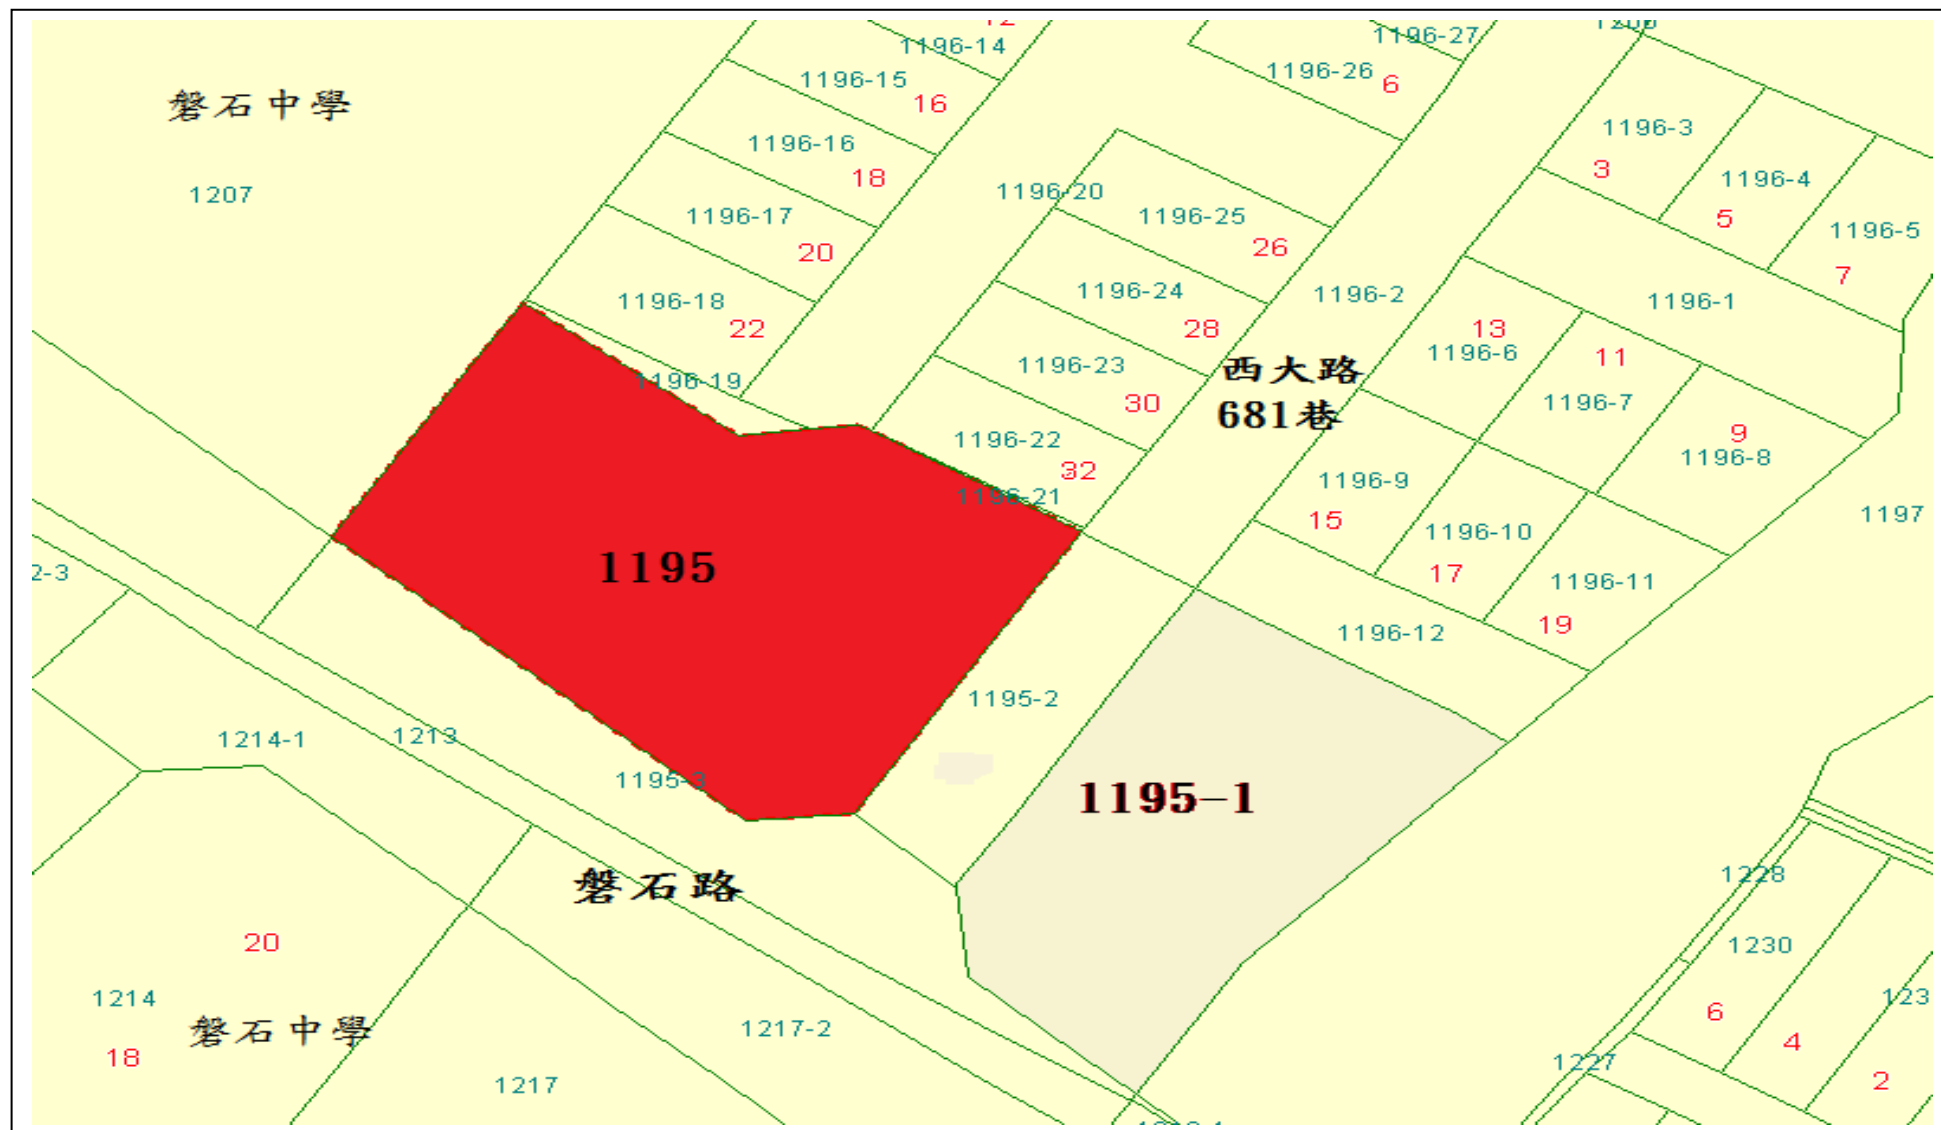

參考資料：

標售土地有關地籍資料，請投標人自行向地政機關查閱並請逕至現場查看，本資料僅供參考。

第 1 標：新竹市民富段 1195 地號市有土地（位於新竹市磐石路與西大路 681 巷交叉口旁）

參考資料：

標售土地有關地籍資料，請投標人自行向地政機關查閱並請逕至現場查看，本資料僅供參考。

第 2 標：新竹市民富段 1195-1 地號市有土地（位於新竹市磐石路與西大路 681 巷交叉口旁）

參考資料：

標售土地有關地籍資料，請投標人自行向地政機關查閱並請逕至現場查看，本資料僅供參考。

第 3 標：新竹市西門段 1 小段 42-2、42-3、42-5 地號等 3 筆市有土地（位於新竹市西安街 19 號及 21 號後方）

參考資料：

標售土地有關地籍資料，請投標人自行向地政機關查閱並請逕至現場查看，本資料僅供參考。

第 4 標：新竹市東山段 1 小段 22 地號市有土地（位於新竹市學府路 441 巷 7 弄與光復路二段 393 巷 4 弄交叉口）

參考資料：

標售土地有關地籍資料，請投標人自行向地政機關查閱並請逕至現場查看，本資料僅供參考。

第 5 標：新竹市南門段 1 小段 69、70、70-1 及 84 地號等 4 筆市有土地及其上建物（位於新竹市武昌街 30 號）