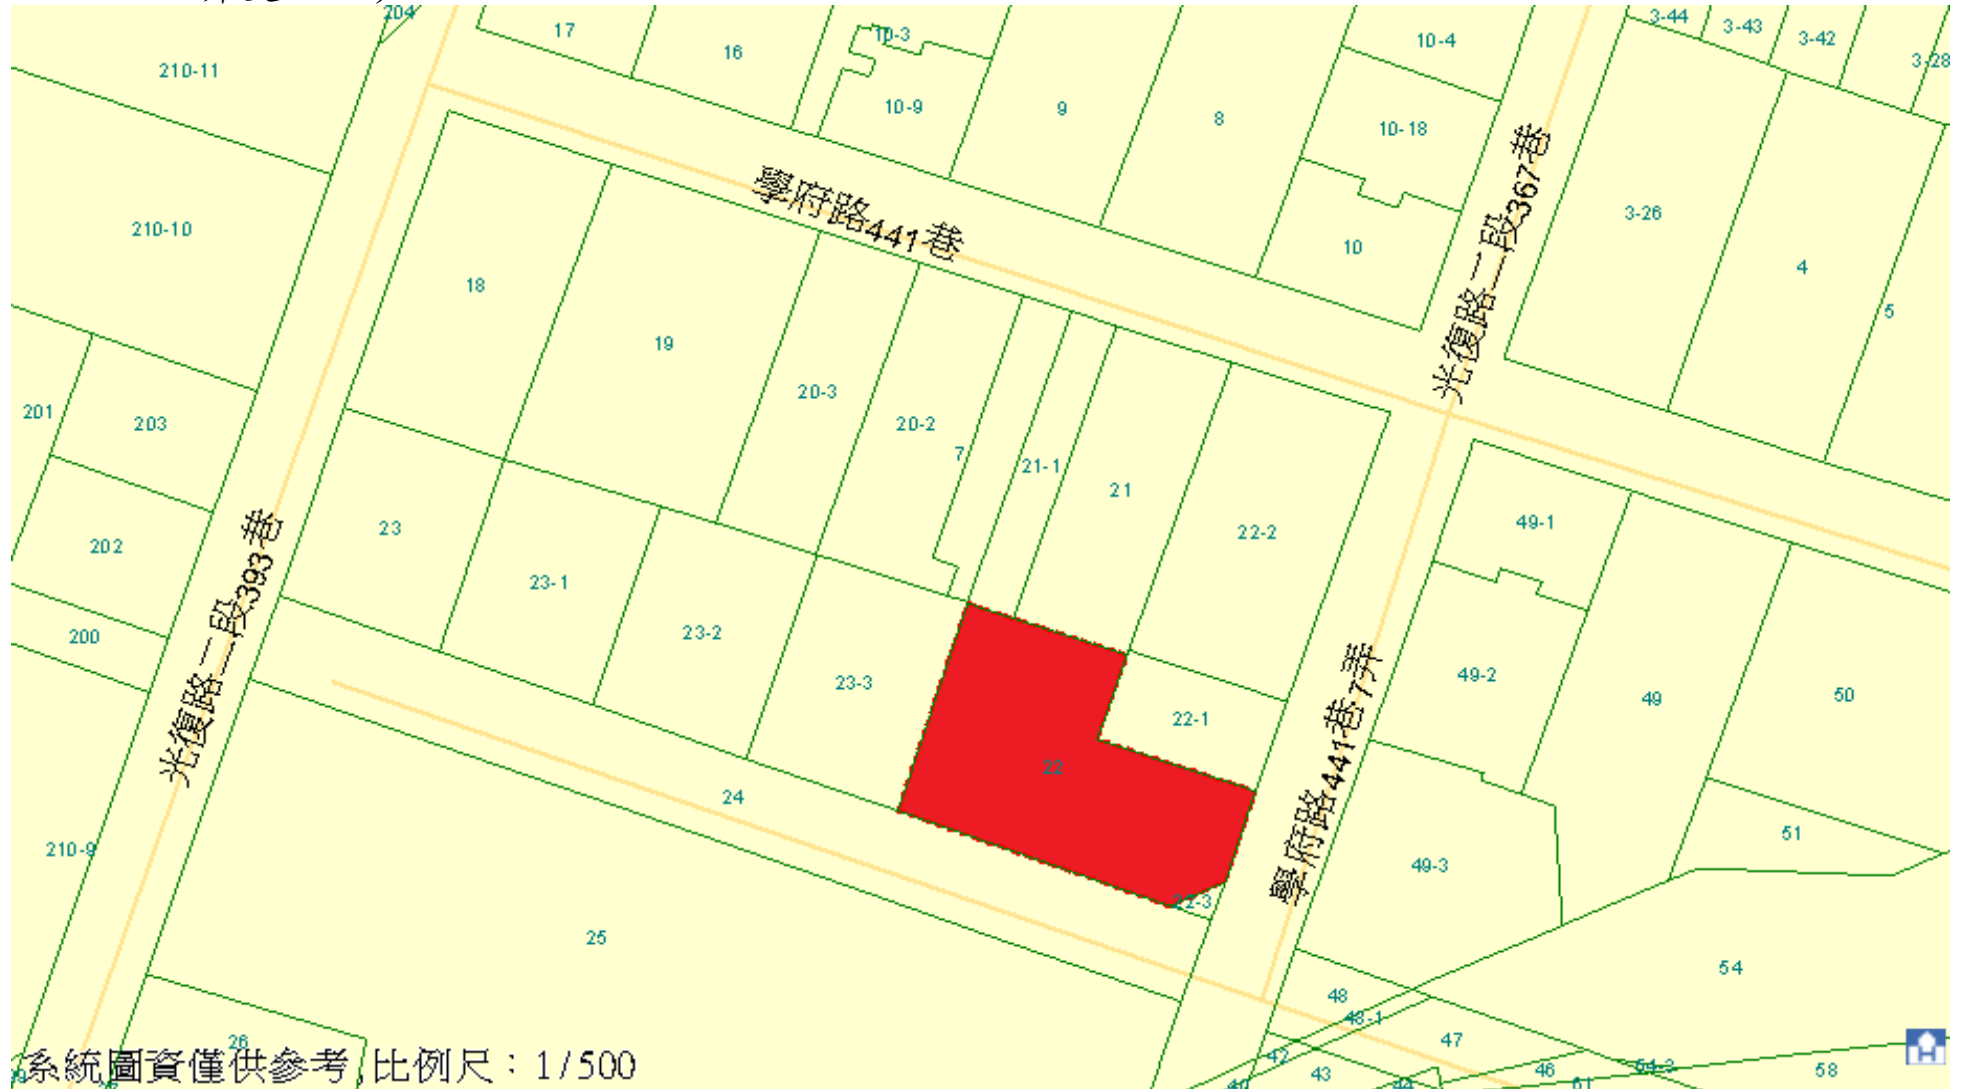

參考資料：

標售土地有關地籍資料，請投標人自行向地政機關查閱並請逕至現場查看，本資料僅供參考。

第 1 標：新竹市民富段 1195 地號市有土地（位於新竹市磐石路與西大路 681 巷交叉口旁）

參考資料：

標售土地有關地籍資料，請投標人自行向地政機關查閱並請逕至現場查看，本資料僅供參考。

第 2 標：新竹市民富段 1195-1 地號市有土地（位於新竹市磐石路與西大路 681 巷交叉口旁）

參考資料：

標售土地有關地籍資料，請投標人自行向地政機關查閱並請逕至現場查看，本資料僅供參考。

第 3 標：新竹市西門段 1 小段 42-2、42-3、42-5 地號等 3 筆市有土地（位於新竹市西安街 19 號及 21 號後方）

參考資料：

標售土地有關地籍資料，請投標人自行向地政機關查閱並請逕至現場查看，本資料僅供參考。

第 4 標：新竹市東山段 1 小段 22 地號市有土地（位於新竹市學府路 441 巷 7 弄與光復路二段 393 巷 4 弄交叉口）

參考資料：

標售土地有關地籍資料，請投標人自行向地政機關查閱並請逕至現場查看，本資料僅供參考。

第 5 標：新竹市南門段 1 小段 69、70、70-1 及 84 地號等 4 筆市有土地及其上建物（位於新竹市武昌街 30 號）