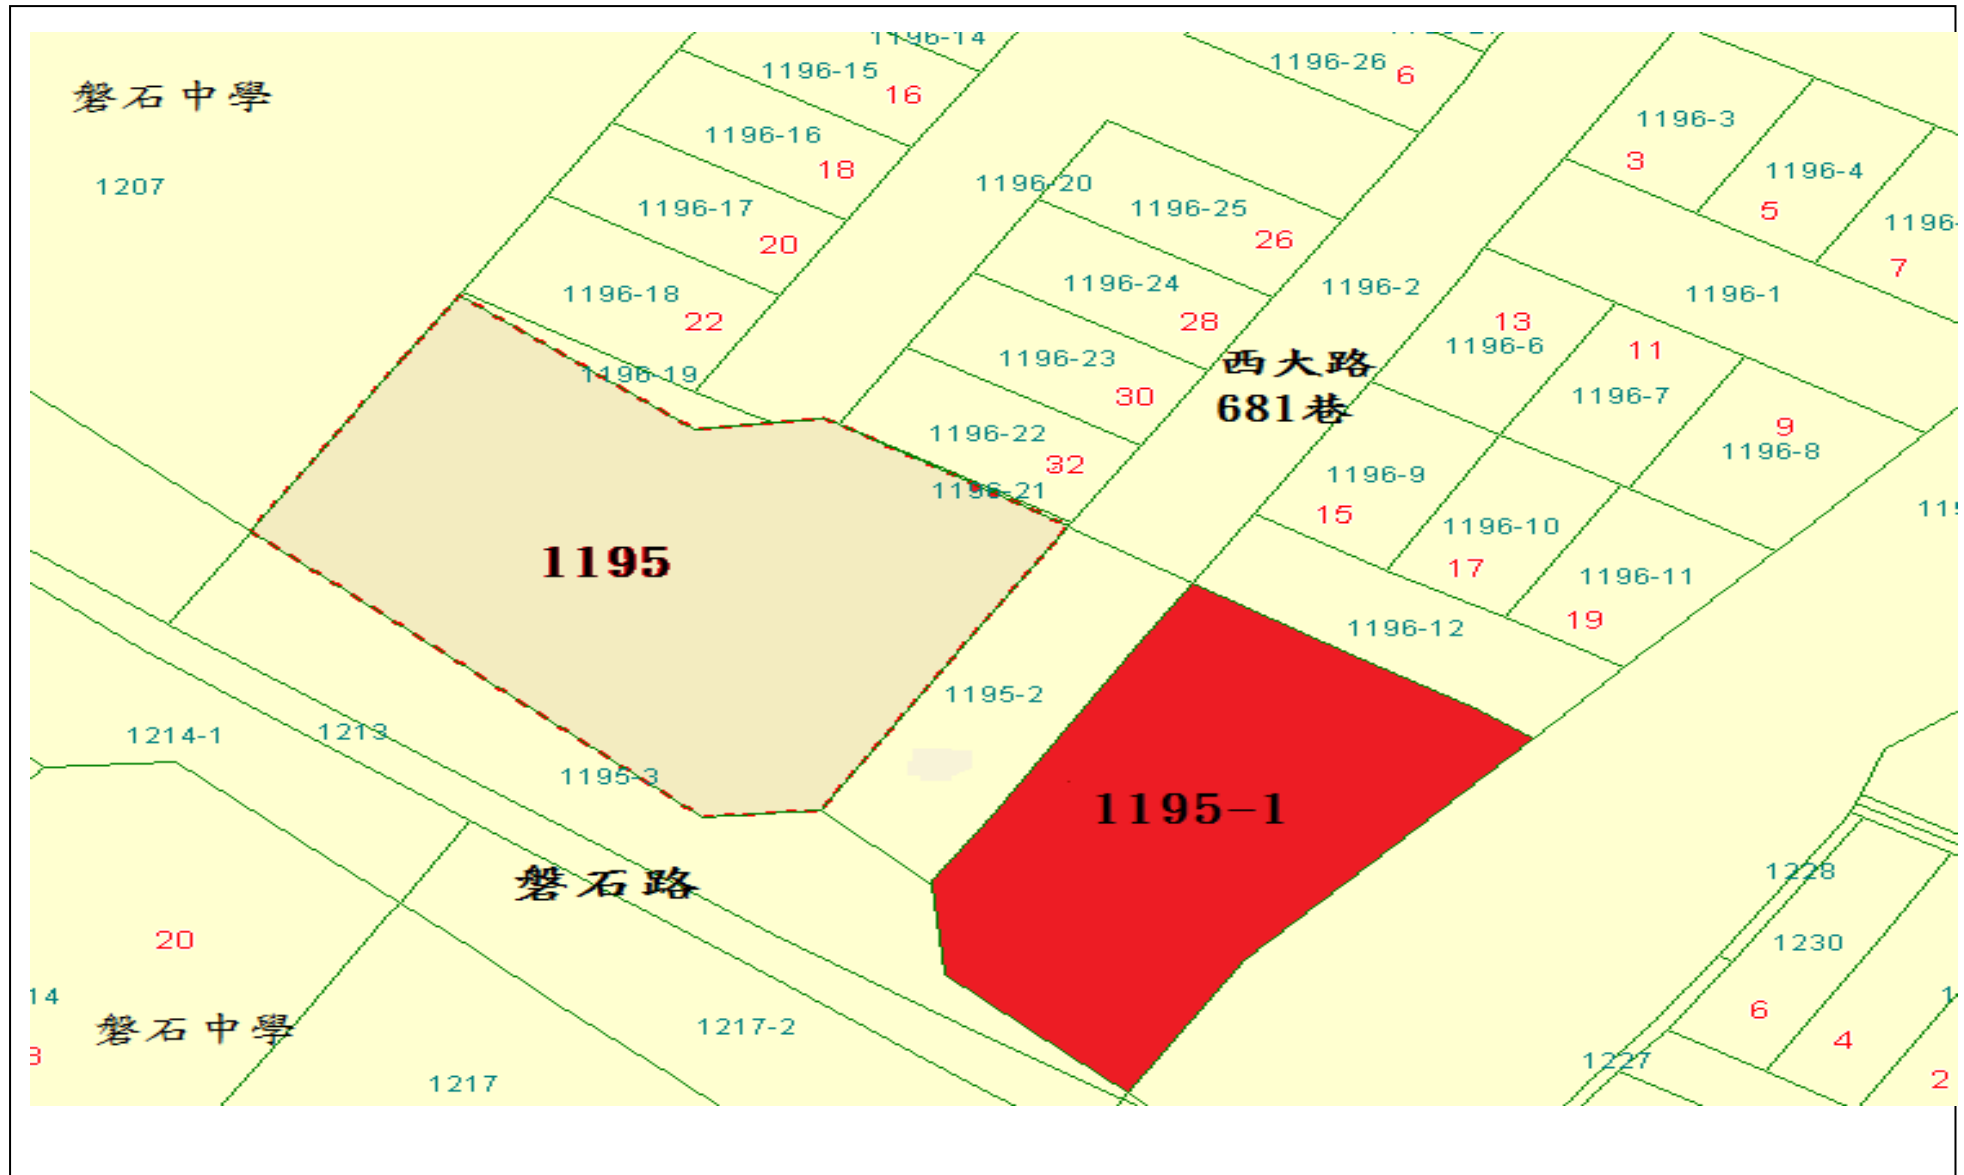

參考資料：

標售土地有關地籍資料，請投標人自行向地政機關查閱並請逕至現場查看，本資料僅供參考。

第 1 標：新竹市民富段 1195 地號市有土地（位於新竹市磐石路與西大路 681 巷交叉口旁）

參考資料：

標售土地有關地籍資料，請投標人自行向地政機關查閱並請逕至現場查看，本資料僅供參考。

第 2 標：新竹市民富段 1195-1 地號市有土地（位於新竹市磐石路與西大路 681 巷交叉口旁）

參考資料：

標售土地有關地籍資料，請投標人自行向地政機關查閱並請逕至現場查看，本資料僅供參考。

第 3 標：新竹市西門段 1 小段 42-2、42-3、42-5 地號等 3 筆市有土地（位於新竹市西安街 19 號及 21 號後方）

參考資料：

標售土地有關地籍資料，請投標人自行向地政機關查閱並請逕至現場查看，本資料僅供參考。

第 4 標：新竹市東山段 1 小段 22 地號市有土地（位於新竹市學府路 441 巷 7 弄與光復路二段 393 巷 4 弄交叉口）

參考資料：

標售土地有關地籍資料，請投標人自行向地政機關查閱並請逕至現場查看，本資料僅供參考。

第 5 標：新竹市南門段 1 小段 69、70、70-1 及 84 地號等 4 筆市有土地及其上建物（位於新竹市武昌街 30 號）