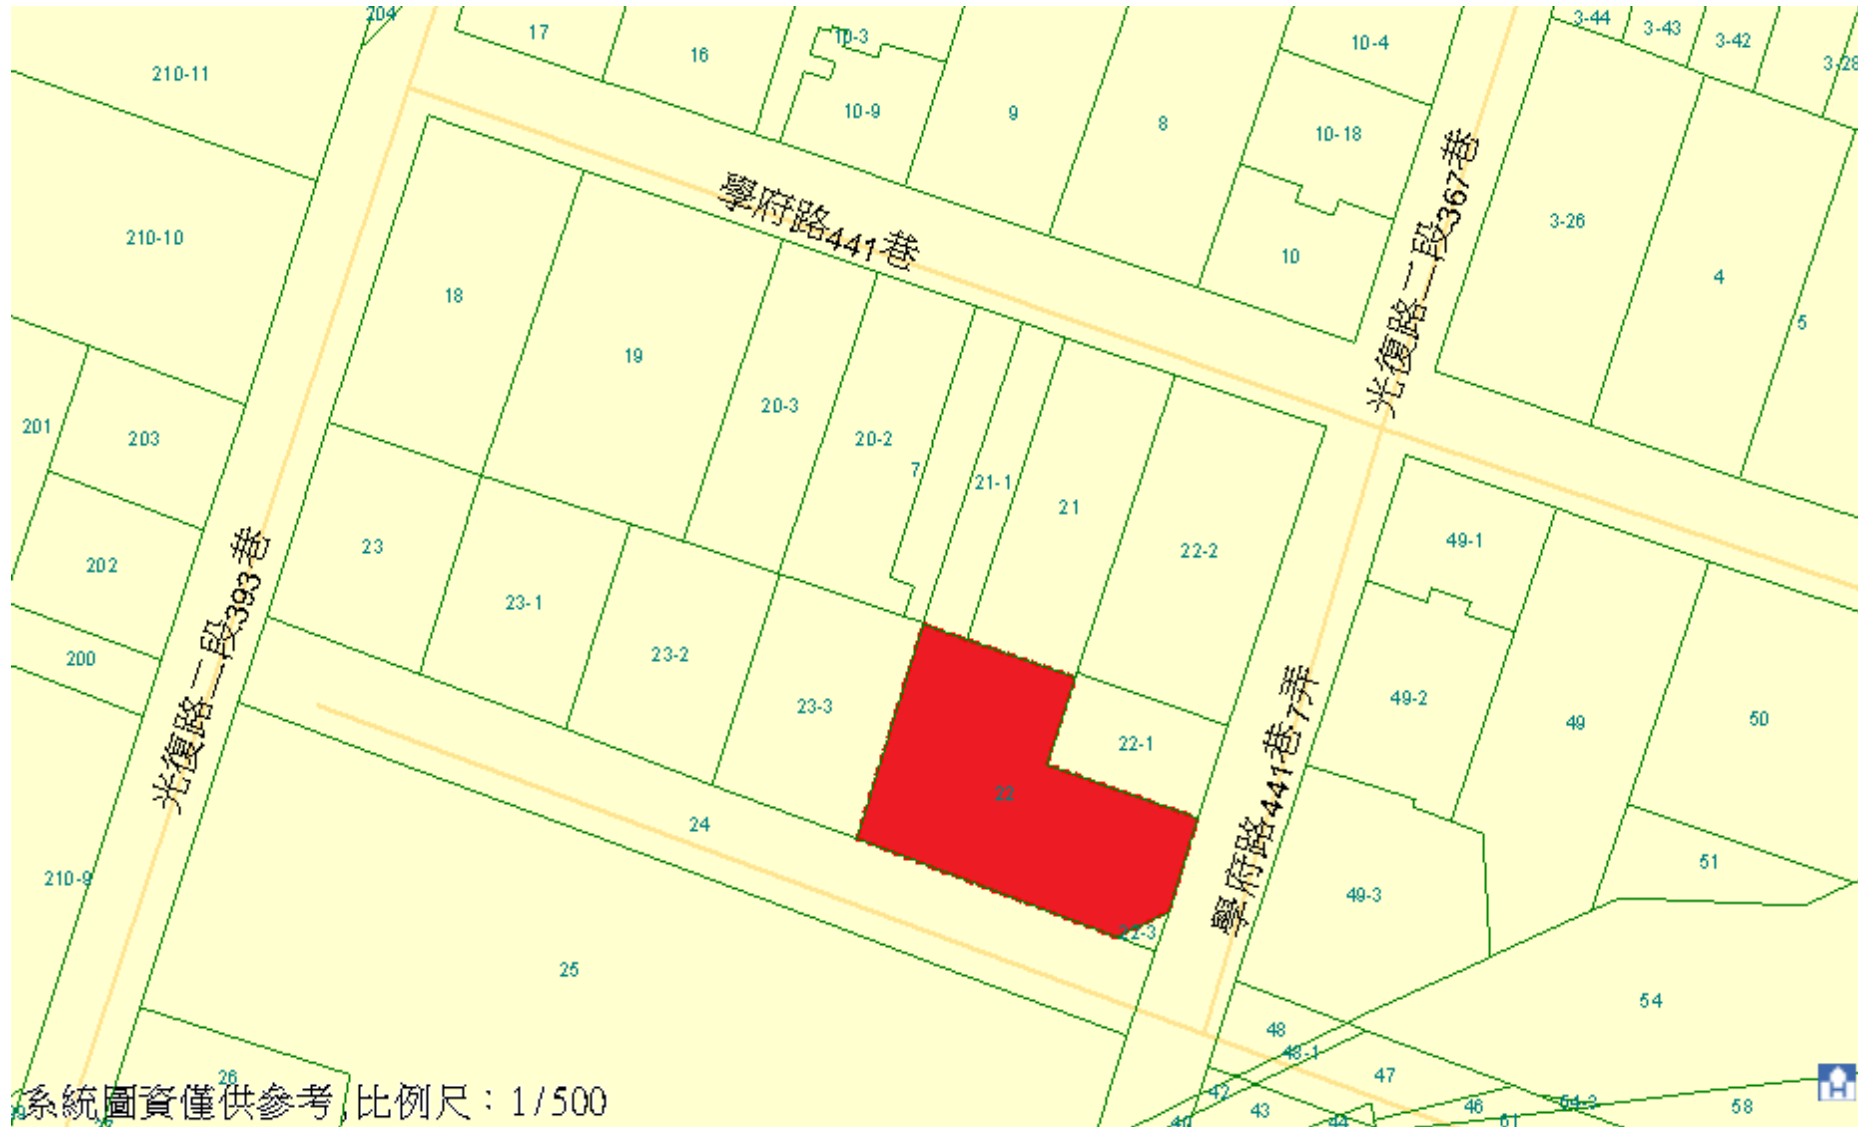

參考資料：

標售土地有關地籍資料，請投標人自行向地政機關查閱並請逕至現場查看，本資料僅供參考。

第 1 標：新竹市民富段 1195 地號市有土地（位於新竹市磐石路與西大路 681 巷交叉口旁）

參考資料：

標售土地有關地籍資料，請投標人自行向地政機關查閱並請逕至現場查看，本資料僅供參考。

第 2 標：新竹市民富段 1195-1 地號市有土地（位於新竹市磐石路與西大路 681 巷交叉口旁）

參考資料：

標售土地有關地籍資料，請投標人自行向地政機關查閱並請逕至現場查看，本資料僅供參考。

第 3 標：新竹市東山段 1 小段 22 地號市有土地（位於新竹市學府路 441 巷 7 弄與光復路二段 393 巷 4 弄交叉口）

參考資料：

標售土地有關地籍資料，請投標人自行向地政機關查閱並請逕至現場查看，本資料僅供參考。

第 4 標：新竹市光武段 679 地號市有持分土地（位於新竹市光復路一段 476 巷 80 號對面）。

參考資料：

標售土地有關地籍資料，請投標人自行向地政機關查閱並請逕至現場查看，本資料僅供參考。

第 5 標：新竹市光武段 680 地號市有持分土地（位於新竹市光復路一段 476 巷 80 號對面）。