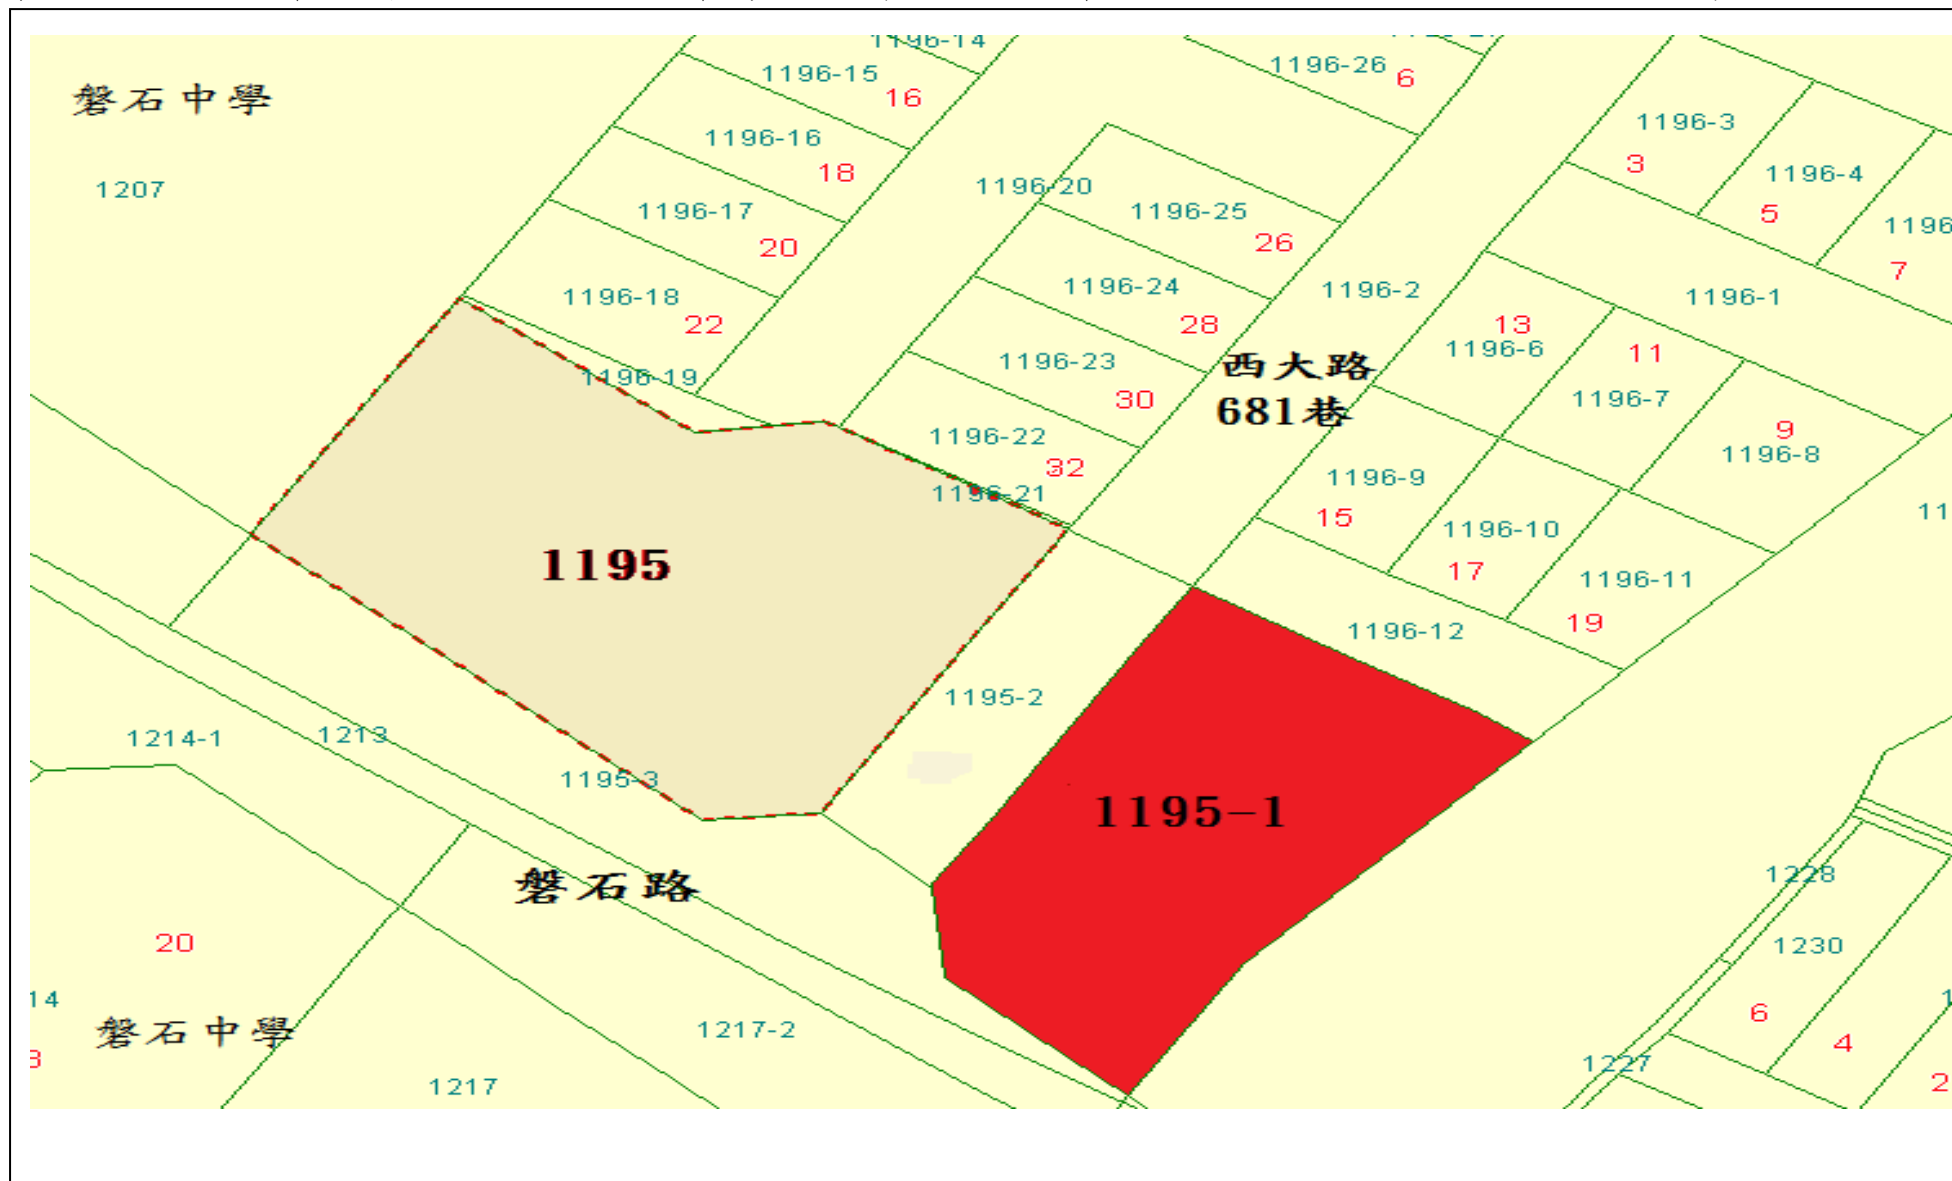

參考資料：

標售土地有關地籍資料，請投標人自行向地政機關查閱並請逕至現場查看，本資料僅供參考。

第 1 標：新竹市民富段 1195 地號市有土地（位於新竹市磐石路與西大路 681 巷交叉口旁）

參考資料：

標售土地有關地籍資料，請投標人自行向地政機關查閱並請逕至現場查看，本資料僅供參考。

第 2 標：新竹市民富段 1195-1 地號市有土地（位於新竹市磐石路與西大路 681 巷交叉口旁）

參考資料：

標售土地有關地籍資料，請投標人自行向地政機關查閱並請逕至現場查看，本資料僅供參考。

第 3 標：新竹市東山段 1 小段 22 地號市有土地（位於新竹市學府路 441 巷 7 弄與光復路二段 393 巷 4 弄交叉口）

參考資料：

標售土地有關地籍資料，請投標人自行向地政機關查閱並請逕至現場查看，本資料僅供參考。

第 4 標：新竹市光武段 679 地號市有持分土地（位於新竹市光復路一段 476 巷 80 號對面）。

參考資料：

標售土地有關地籍資料，請投標人自行向地政機關查閱並請逕至現場查看，本資料僅供參考。

第 5 標：新竹市光武段 680 地號市有持分土地（位於新竹市光復路一段 476 巷 80 號對面）。