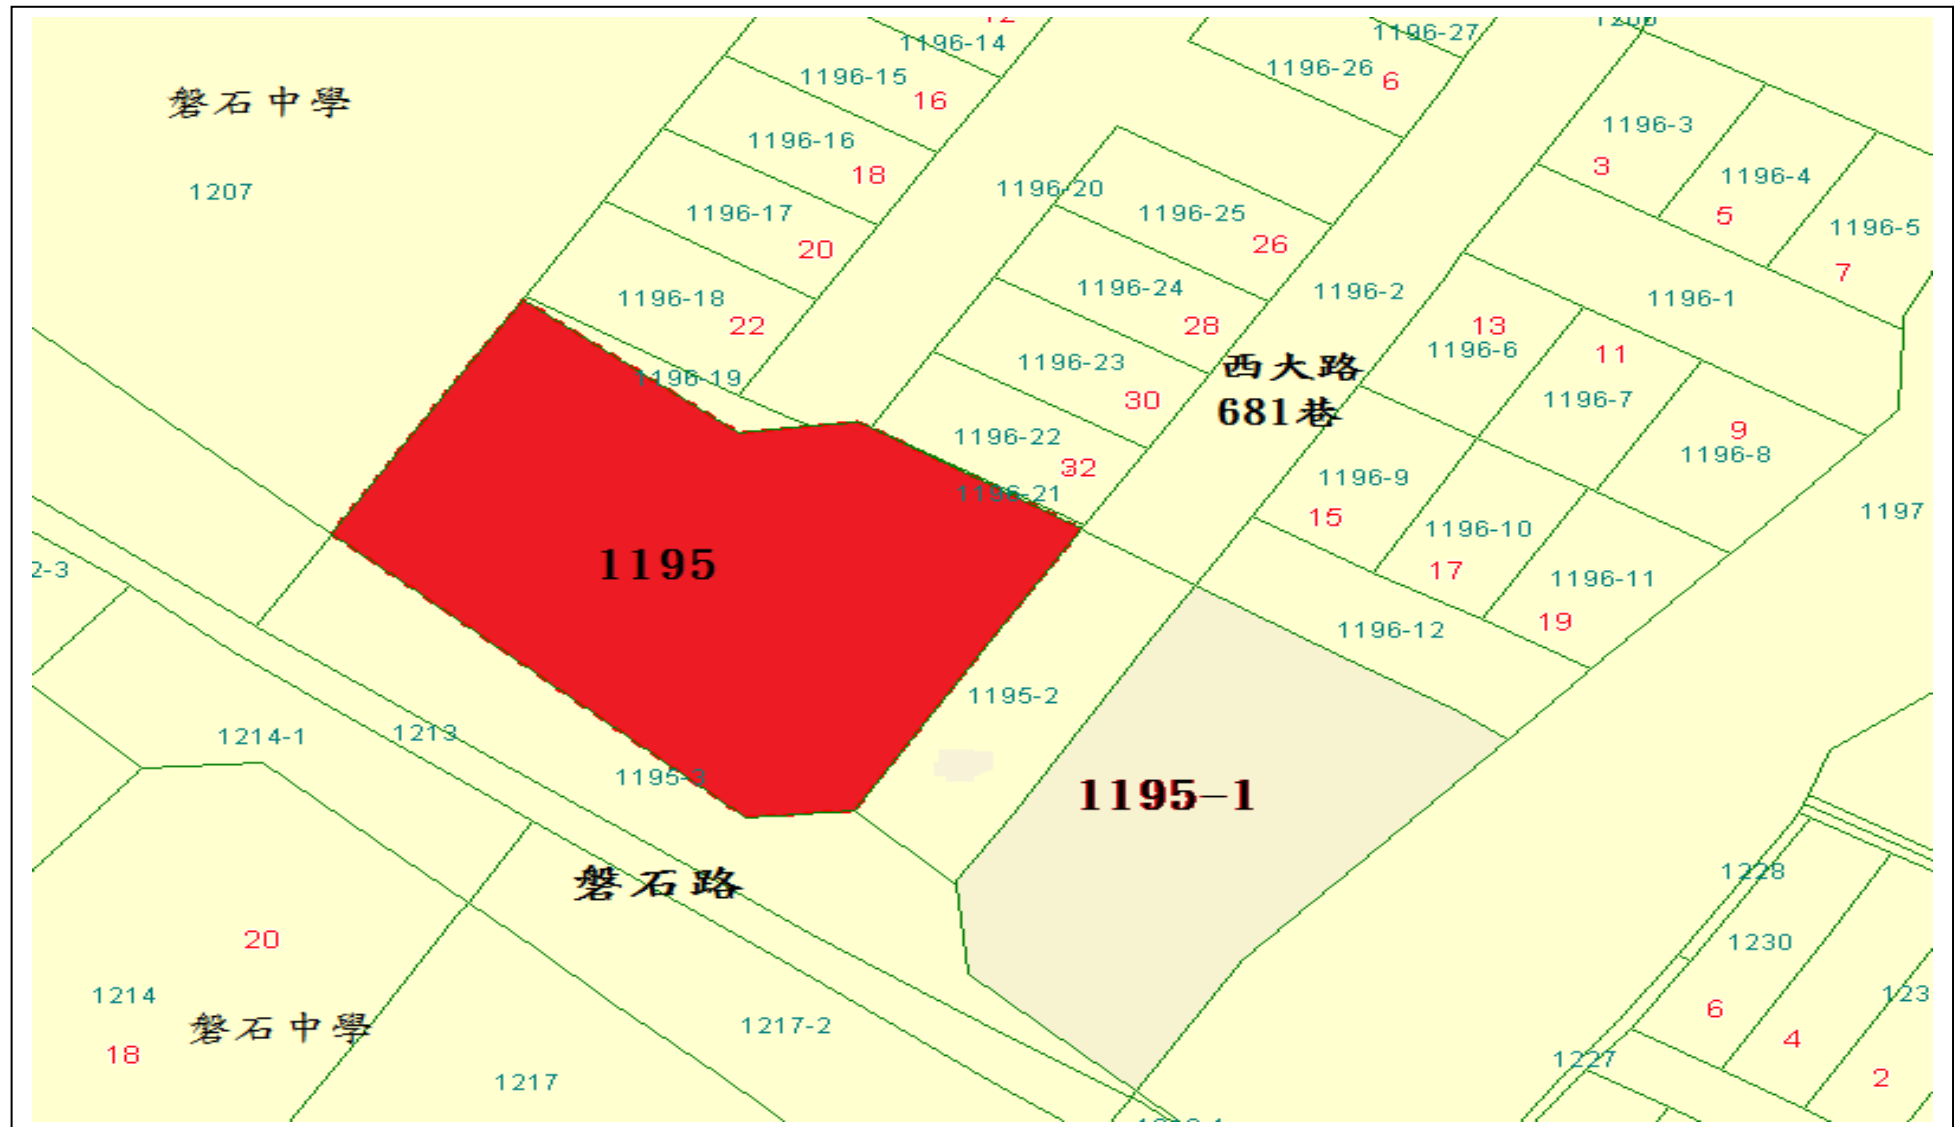

參考資料：

標售土地有關地籍資料，請投標人自行向地政機關查閱並請逕至現場查看，本資料僅供參考。

第 1 標：新竹市民富段 1195 地號市有土地（位於新竹市磐石路與西大路 681 巷交叉口旁）

參考資料：

標售土地有關地籍資料，請投標人自行向地政機關查閱並請逕至現場查看，本資料僅供參考。

第 2 標：新竹市民富段 1195-1 地號市有土地（位於新竹市磐石路與西大路 681 巷交叉口旁）

參考資料：

標售土地有關地籍資料，請投標人自行向地政機關查閱並請逕至現場查看，本資料僅供參考。

第 3 標：新竹市東山段 1 小段 22 地號市有土地（位於新竹市學府路 441 巷 7 弄與光復路二段 393 巷 4 弄交叉口）

參考資料：

標售土地有關地籍資料，請投標人自行向地政機關查閱並請逕至現場查看，本資料僅供參考。

第 4 標：新竹市光武段 679 地號市有持分土地（位於新竹市光復路一段 476 巷 80 號對面）。

參考資料：

標售土地有關地籍資料，請投標人自行向地政機關查閱並請逕至現場查看，本資料僅供參考。

第 5 標：新竹市光武段 680 地號市有持分土地（位於新竹市光復路一段 476 巷 80 號對面）。